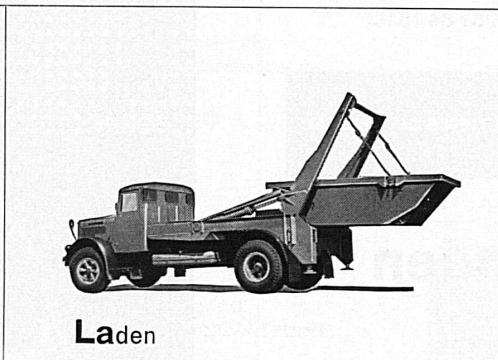

Auf Wunsch auch
 Spezialanfertigungen

Verlangen Sie unseren
 Katalog

Kabelwerke Brugg AG
 Telefon 056-411151

BRUGG

WIRZ

WE-LA-KI

Das neue Transportsystem ohne Wartezeit

Ein Lastwagen arbeitet ► mit 10 bis 20 Behältern und bietet dadurch grösste Wirtschaftlichkeit