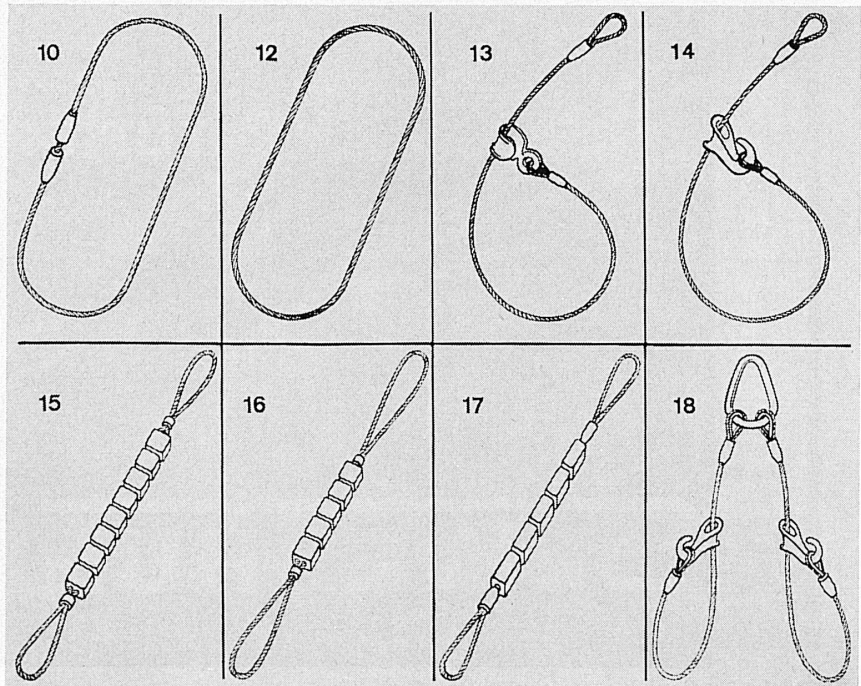

Drahtseil-Struppen

BRUGG

Drahtseile und Struppen
«Tru-Lay-Brugg»
für jeden Bedarf

Auf Wunsch auch
Spezialanfertigungen

Verlangen Sie unseren
Katalog

Kabelwerke Brugg AG
Telefon 056-411151

BRUGG