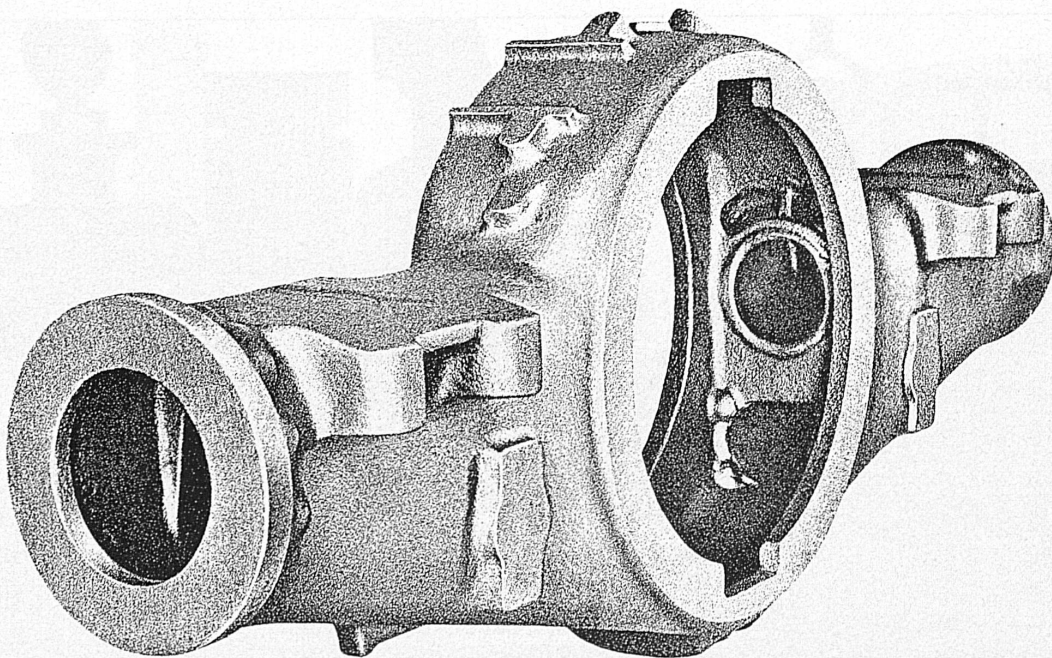

Der richtige Entscheid Stahlguss von **+GF+**

Dieses Hinterachsgehäuse für Lastwagen wiegt 106 kg.

Die Herstellung eines solchen Gussstückes erfordert:

- Beherrschung der Giesstechnik zur Sicherstellung einer zeichnungsgetreuen Formgebung
- einwandfreie Gussqualität trotz schwieriger Stückform und relativ dünner Wandstärken des Gussstückes (Begrenzung des Maximalgewichtes)
- ein isotropes Metall und die mechanischen Eigenschaften unserer niedriglegierten Baustahlsorte M 3.60 (C 0.28 ‰, Mn 1.6 ‰) für dynamisch stark beanspruchte Teile:

Zugfestigkeit	60-70 kg/mm²
Streckgrenze, min.	35 kg/mm²
Dehnung, min.	18 ‰
Kerbzähigkeit VSM, min.	4 kgm/cm²

Mit der Ausführung solch schwieriger, wie auch einfacherer Gussstücke sind die +GF+ Stahlgießereien bestens vertraut.

Die +GF+ Fabrikationseinrichtungen und die angewandten Kontrollverfahren entsprechen dem neuesten Stand der Forschung und der Technik. Zudem verfügen die +GF+ Giesserei-Fachleute über ein einzigartiges Kapital an Erfahrungen und Kenntnissen, das sie voll und ganz in Ihre Dienste stellen möchten.

Der einzig richtige Entscheid ist darum: Stahlguss von +GF+

Georg Fischer Aktiengesellschaft, Schaffhausen

Postadresse: 8201 Schaffhausen
Telephon: (053) 8 11 11 Telex: 7 62 22 geofischer schf

Sg 743/1

Wir stellen aus an der Schweizer Mustermesse Basel, 20.-30. 4. 68, Halle 5