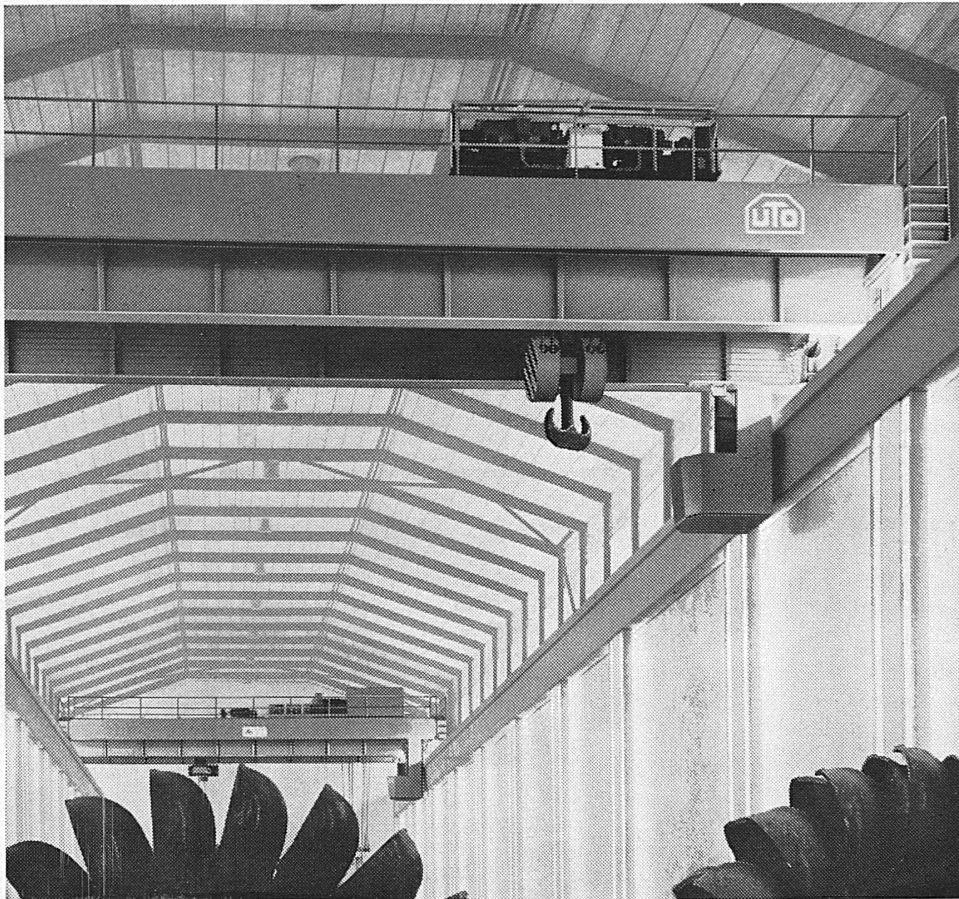

Für rationellen Gütertransport:
Krane für jede Hublast
und Steuerungsart
Elektrozüge – Laufkatzen
Transportanlagen
Aufzüge