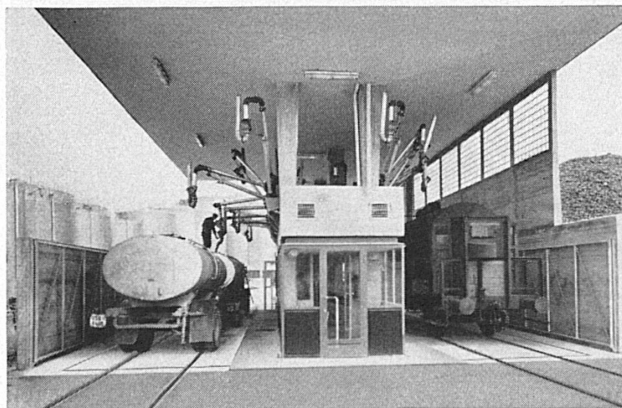

**HENNI & CIE AG.**  
JEGENSTORF-  
BERN

fabriziert auch  
für Sie präzise  
Messinstrumente:

*Manometer  
Thermometer  
Hygrometer*

**1866-1968 über 100 Jahre Ammann-Waagen**

Auto-, Eisenbahn- und Verbundwaagen, 20-200 t  
Brücken, 7-20 m lang, aus armiertem Beton  
Gewichtsanzeige mittels Laufgewichtsbalken, halb-  
automatisch mit Messkopf oder vollautomatisch mit  
Leuchtbild-Zahlendrucker System SCHENCK  
Laufgewichts- und automatische Waagen  
Reparaturen - Modernisierungen