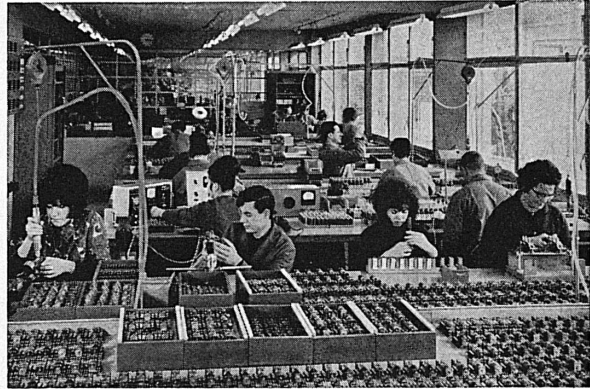

Sicherheitsrelais

INTEGRA à Vevey SA VEVEY