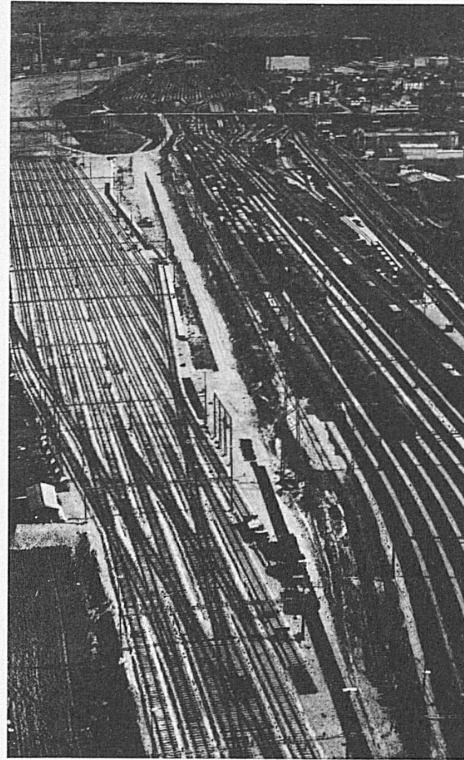

Jakob Weber Geleisebau-Unternehmung

**Muttenz
und Basel**

Muttenz:
Im Gstrüpf 29,
Telefon 531725

Filiale Basel

Rangierbahnhof
Muttenz II
Neue G-Gruppe
1966/67/68

G/F- und F-Gruppe
1968-1969

Les Fils d'Auguste Scheuchzer SA Lausanne

ENTREPRISE POUR LA RÉFECTION
ET L'ENTRETIEN MÉCANIQUES
DES VOIES DE CHEMINS DE FER