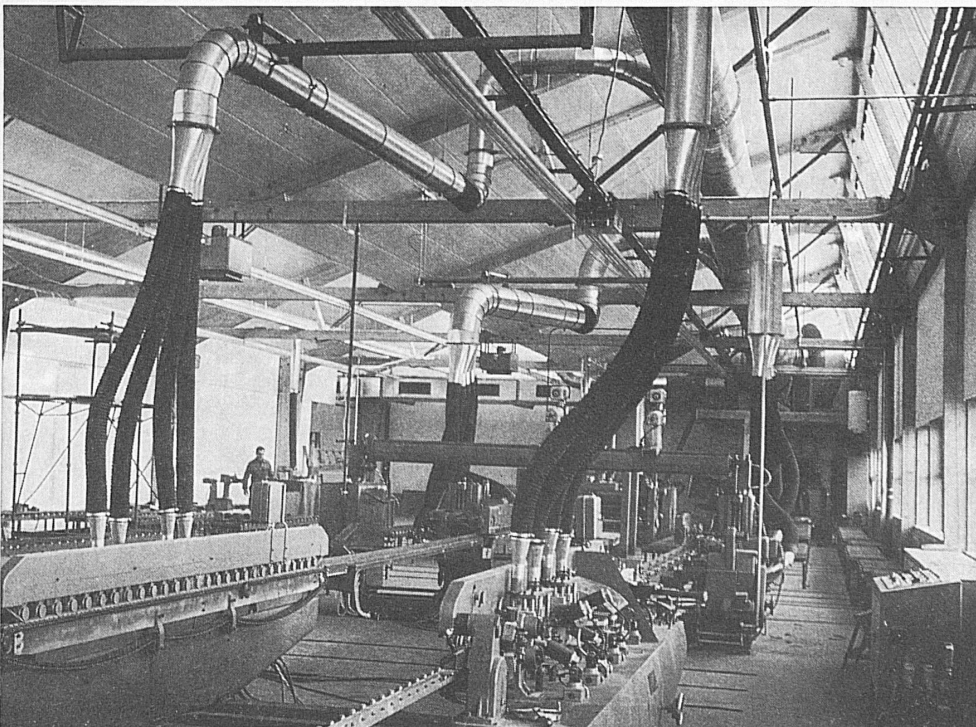

Spänetransportanlagen

Ventilatorenbau
Raumlüftung
Luftheizung
Klimatisierung
Entnebelung
Entstaubung

Paul Wirz Lufotechnische Anlagen

Bern, Stockerenweg 6
Telefon 031 41 97 97

Lausanne, Croix-Rouges 2
Telefon 021 23 30 96

Aarau, Bahnhofstrasse 78
Telefon 064 22 94 03