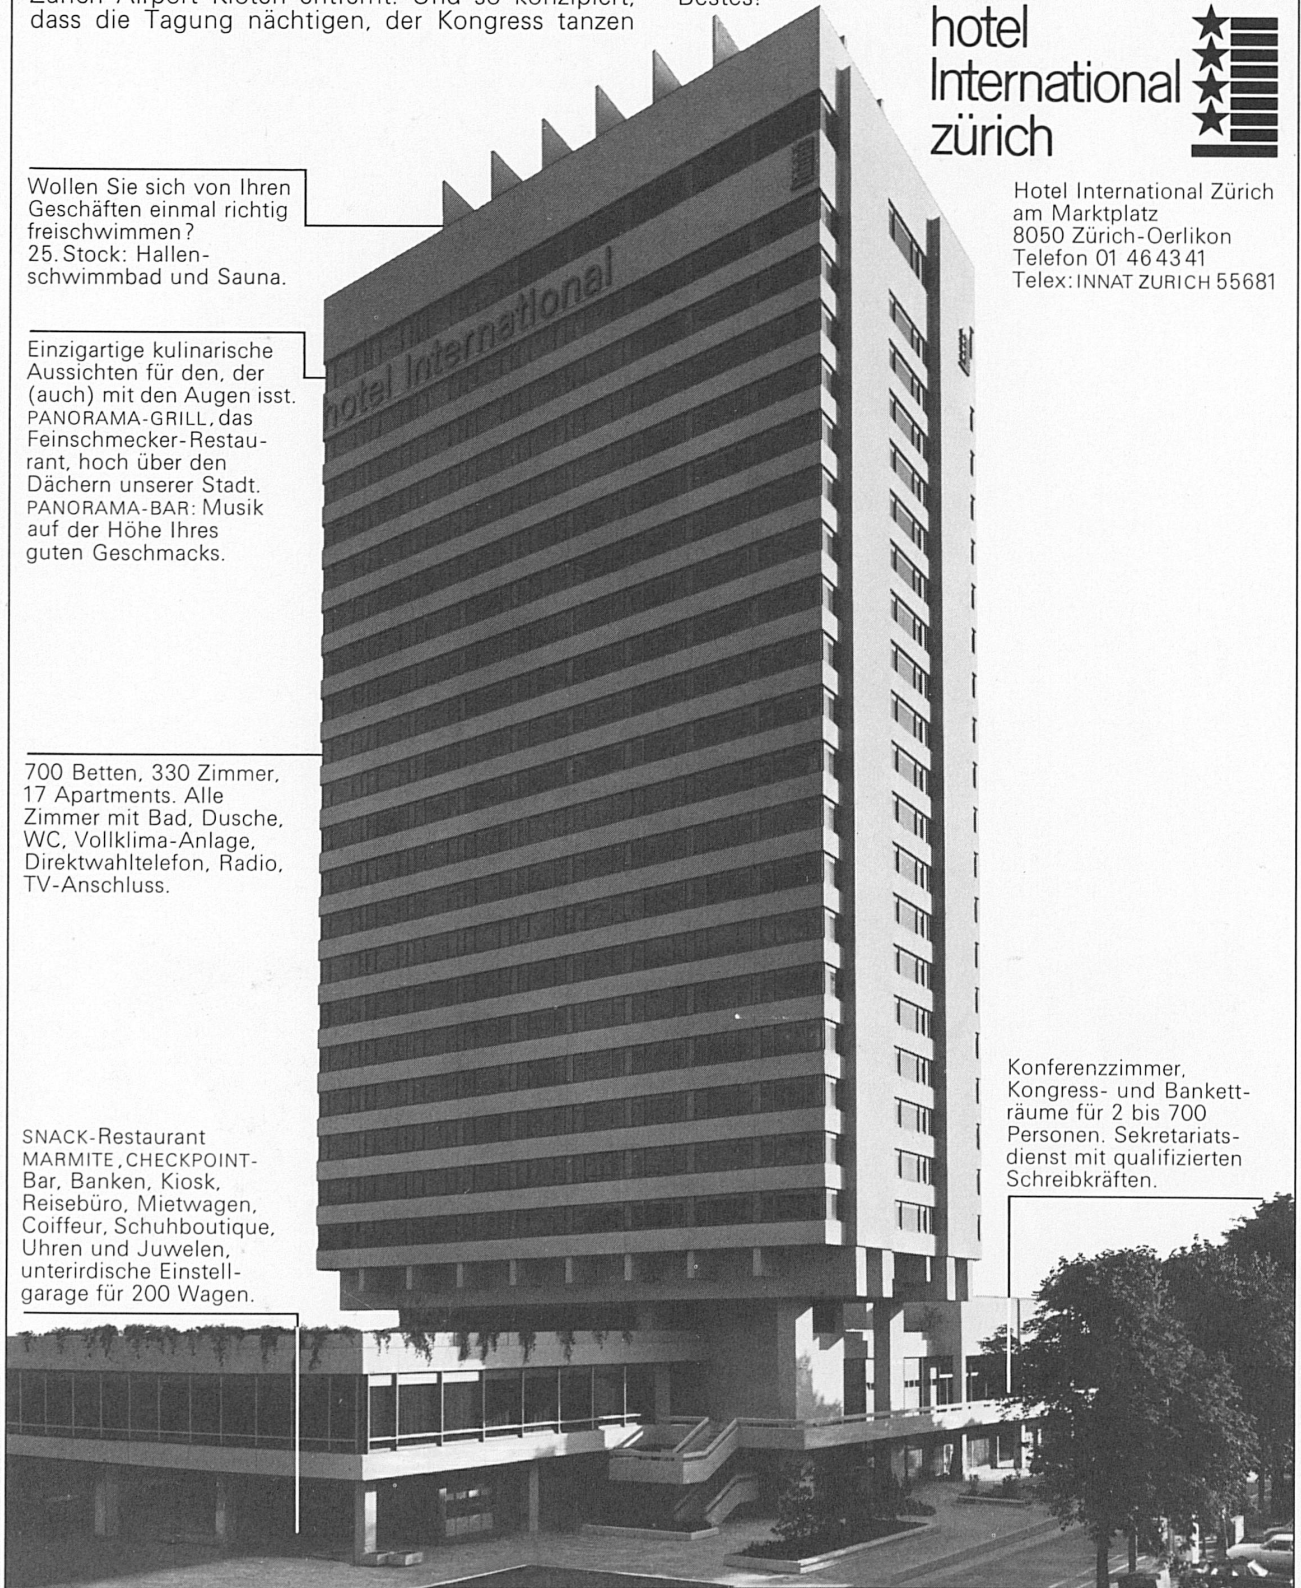

Es ist wieder statthaft, Zürich als Kongress-Stadt anzusehen.

Denn jetzt gibt's in Zürich ein modernes, neues 700-Betten-Erstklasshotel; nur 6 Taximinuten vom Zürich Airport Kloten entfernt. Und so konzipiert, dass die Tagung nächtigen, der Kongress tanzen

und das Bankett tafeln kann – alles unter einem Dach. – Geben Sie uns die Ehre; wir geben unser Bestes!

hotel
International
zürich

Hotel International Zürich
am Marktplatz
8050 Zürich-Oerlikon
Telefon 01 46 43 41
Telex: INNAT ZURICH 55681

Wollen Sie sich von Ihren Geschäften einmal richtig freischwimmen?
25. Stock: Hallenschwimmbad und Sauna.

Einzigartige kulinarische Aussichten für den, der (auch) mit den Augen isst. PANORAMA-GRILL, das Feinschmecker-Restaurant, hoch über den Dächern unserer Stadt. PANORAMA-BAR: Musik auf der Höhe Ihres guten Geschmacks.

700 Betten, 330 Zimmer, 17 Apartments. Alle Zimmer mit Bad, Dusche, WC, Vollklima-Anlage, Direktwahltelefon, Radio, TV-Anschluss.

SNACK-Restaurant MARMITE, CHECKPOINT-Bar, Banken, Kiosk, Reisebüro, Mietwagen, Coiffeur, Schuhboutique, Uhren und Juwelen, unterirdische Einstellgarage für 200 Wagen.

Konferenzzimmer, Kongress- und Bankett-räume für 2 bis 700 Personen. Sekretariatsdienst mit qualifizierten Schreibkräften.