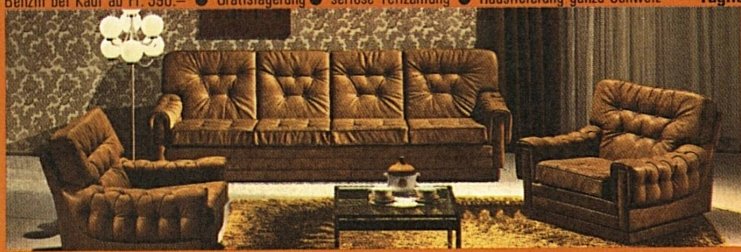

Beste Qualitäten bei Möbel-Märki
zu einmalig reduzierten Preisen im grössten amtlich bewilligten
Möbel-Märki 5502 Hunzenschwil AG + Filiale Seewen/Schwyz
Schönste Formen bei Möbel-Märki
Tollste Farben bei Möbel-Märki
15. 1.-29. 1. Sonderverkauf der Schweiz
Öffnungszeiten für beide Geschäfte
Täglich 7.30-18.30, Samstag bis 17.00. Jeden Mittwoch Abendverkauf bis 21.00

Europa-Modell aus bestem **Original-Multi-Arno-Leder!** Fauteuil, Listenpreis Fr. 880.-, bei uns nur Fr. **690.-**; Sofa, 2plätzig, Fr. **1290.-** statt Fr. 1480.-; Sofa, 3plätzig, Fr. **1390.-** statt Fr. 1650.-; Sofa, 4plätzig, Fr. **1490.-** statt Fr. 1780.-. Kombinieren Sie selbst!!