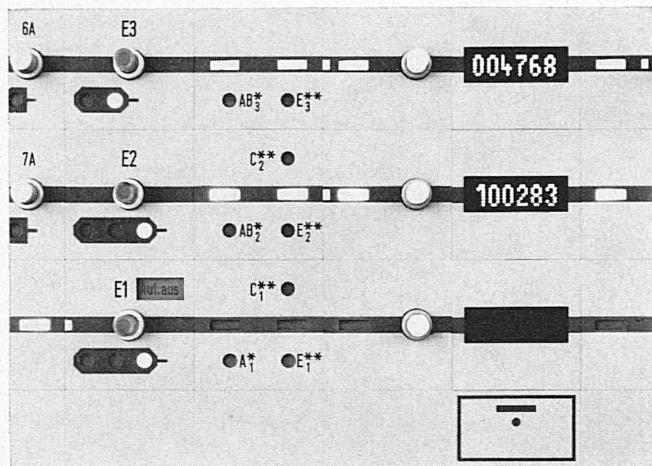

**Zusammenschluss
im Verband
schweizerischer
Darlehenskassen
St. Gallen**

Programmierbares Gleisplan-Stellwerk

Die DOMINO® 67 Technik nach geographischen Schaltungsprinzipien mit Verkabelung nach Gleisplan integriert in nur 5 Standard-Relaissätzen einen weiten Bereich der Stellwerk-Automatik.

Elektronischer Zugnummernmelder INTEGRA in Pultfeld 40 x 40 mm: sehr klare Anzeige auch bei heller Raumbelichtung.

Neben der herkömmlichen Zweitastenbedienungsweise erlaubt DOMINO® 67 die Vor-Programmierung nach Bedarf bevorstehender Betriebsabläufe durch: