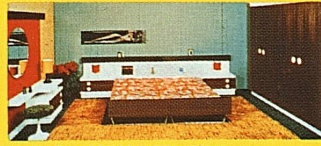

2980.-

**Garantie
+Service**

Wir sind auch nach
der Lieferung für
Sie da!!!

1490.- Neu: Aussteuer "Exclusive" Jetzt gratis geliefert nur

6'975.-

**Auch in Teppichen
und Vorhängen
unübertroffene
Auswahl zu
unschlagbaren
Märki-Preisen!**

**Für jeden Bedarf,
in jeder Stilart
und Preislage
günstigste
und schönste
Auswahl Europas!**

**Dank Gross-
umsatz bietet
Möbel-Märki
maximale Preis-
und Service-
vorteile!**

**Element-
Polstermöbel
führen wir in grosser
Auswahl zu
unschlagbaren
Tiefstpreisen**

**Neu: enorm
vergrösserte
Orient-
Teppich-
schau**