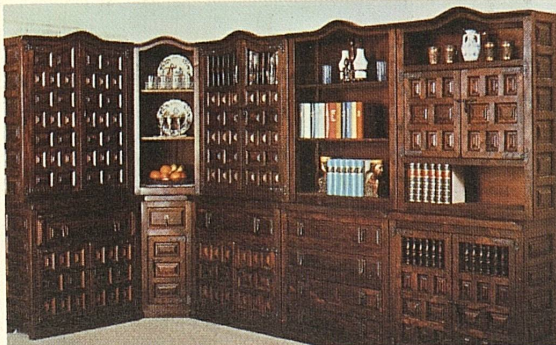

Einzigartig für die ganze Schweiz: Original spanische
Eck-Element-Wohnwand, 10teilig, genau wie Bild —
dank Direkt-Import und Direkt-Verkauf, statt 7500.— nur

4380.-

**Warum anderswo überzahlen? Am
besten gleich zu Möbel-
Märki**

Warum so viel günstiger?
● Keine Prunkpaläste
— einfache Zweckbauten
auf dem Lande

● Keine Vertreter
günstige Teilzahlung
gratis Lieferung
gratis Lagerung
seriöse Beratung

5502 Hunzenschwil AG
nur 4 km von Suhr, direkt bei der Ausfahrt
Telefon 064 - 47 22 88

Seewen/Schwyz
direkt an der Gotthardstrasse
Telefon 043 - 21 40 61

Öffnungszeiten für beide Geschäfte:

Täglich 7.30—18.30, Samstag bis 17.00, jeden
Mittwoch Abendverkauf bis 21.00. Bitte
ruhigere Vormittagsstunden benützen. stets genügend