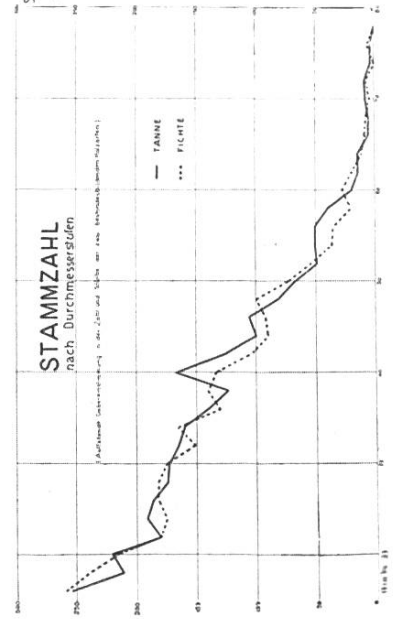

AUFBAU EINES PLENTERWALDES

UNTERHUBEL BEI SCHWARZENEGG, OB THUN, 915 m. über Meer, Aht. 6, 19 Ha.
Nach Aufnahmen der Eidg. Forstschule, Zürich, 1924

PROBESTREIFEN, AUFRISS UND GRUNDRISS

● Tanne   ● Fichte   □ Farn   □ Nadelstreu   □ Vaccinium   □ Spahnstump