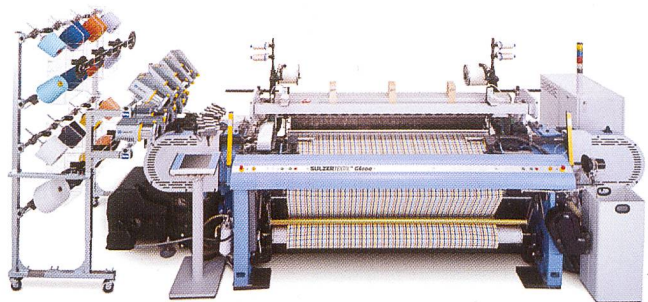

Your success is our future

SULZERTEXTIL™

Sultex AG, Joweid Zentrum 3, CH-8630 Rüti ZH, Schweiz, Telefon +41 (0)55 250 21 21, Telefax +41 (0)55 250 21 01, E-Mail contact@sultex.com, www.sultex.com