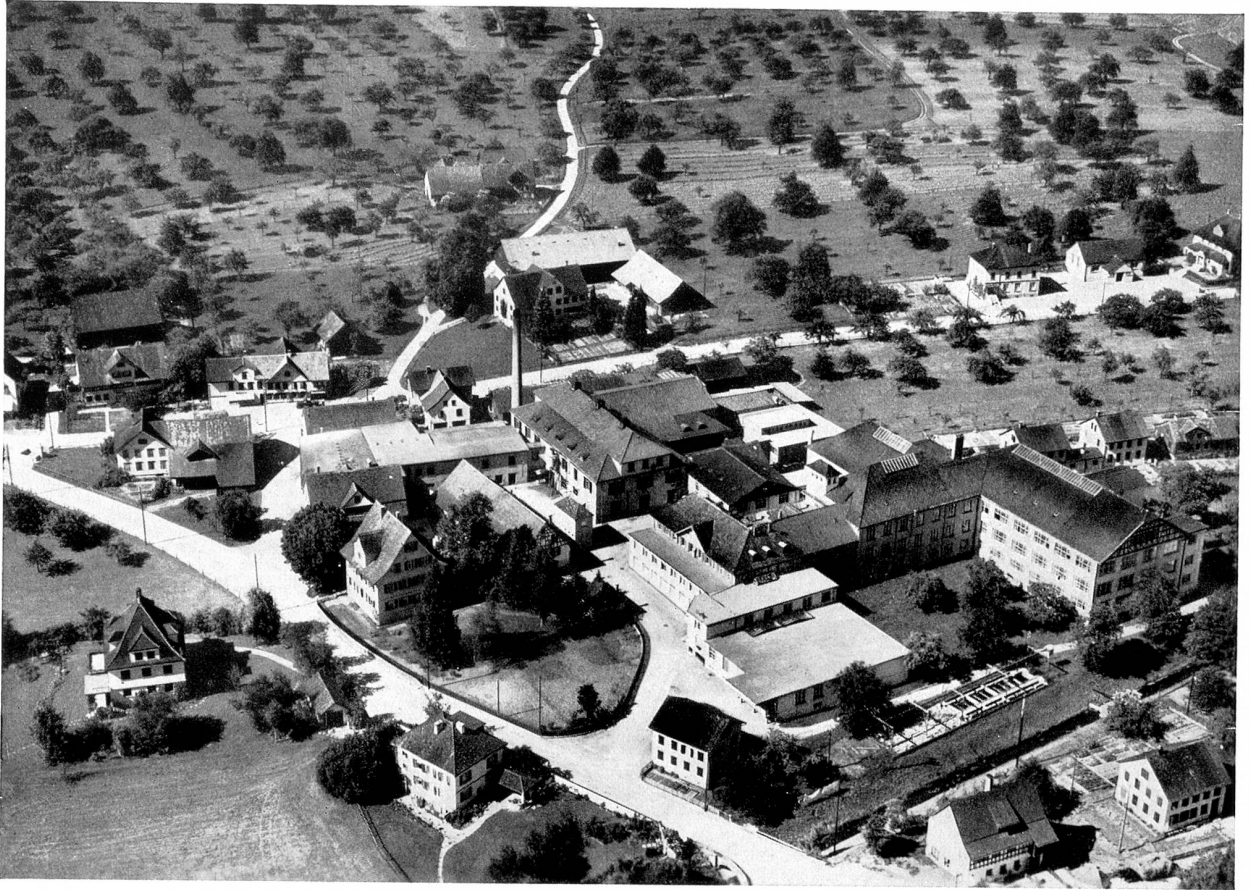

Ein Dienst der *ETH-Bibliothek*
ETH Zürich, Rämistrasse 101, 8092 Zürich, Schweiz, www.library.ethz.ch

<http://www.e-periodica.ch>

SCHUHFABRIKEN LÖW & PROTHOS AG. OBERAACH

Gala

**Tricot-Wäsche
Tricot-Kleider
Pullover
immer modisch
praktisch und solid**