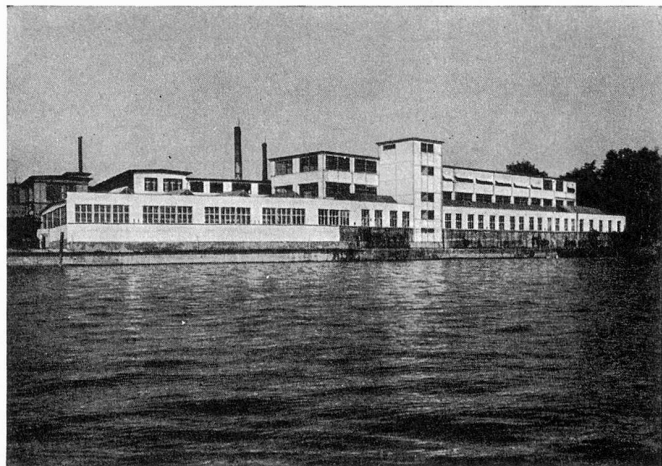

Kieswerke

Sägerei

Industriebau Firma Saurer, Arbon

Franz Vago Müllheim-Wigoltingen

Telephon 8 14 44 Filialen in der Zentral- und Ostschweiz

Obstsäfte

vergoren

Süßmost