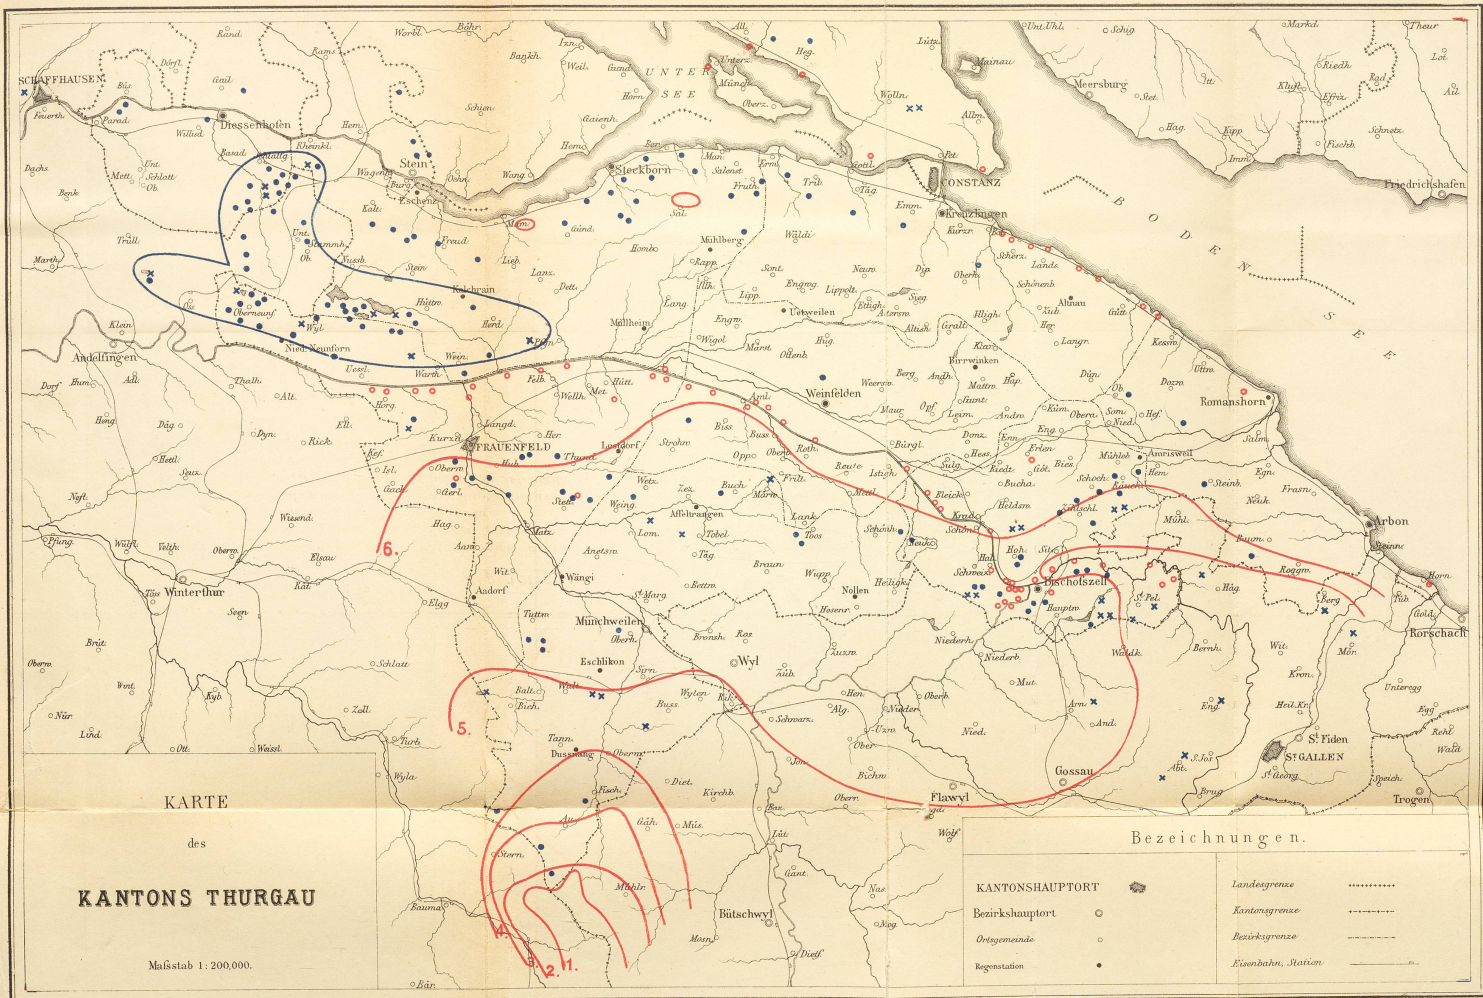

Alpenpflanzen.

1. Grenzlinie: *Rhododendron hirsutum*, *Dryas*, *Gentiana acaulis*, *Primula Auriculata*, *Homogyne alpina*, *Selaginella*.
2. " : *Adenostyles albifrons* u. *alpina*, *Stachys alpina*, *Carduus defloratus*, *Festuca sibirica*, *Elymus*, *Rosa abietina*, *Pinus montana*, *Pirola media*, *Herminium*.
3. " : *Polygonatum verticillatum*, *Alnus viridis*, *Saxifraga rotundifolia*, *Thesium tenuifolium*, *Lonicera nigra*, *Tenacium*, *Scorodonia*.
4. " : *Valeriana tripteris*, *Campanula pusilla*, *Melandrium diurnum*, *Polygonum bistorta*.
5. " : *Rosa alpina*, *Evonymus latifolius*.
6. " : *Trollius*, *Veronica urticifolia*.

- vereinzelt
- kleine Herde.

Glaciale Reste

- auf Hügeln, Moränen u. in Wäldern
- od. x in Torfmooren