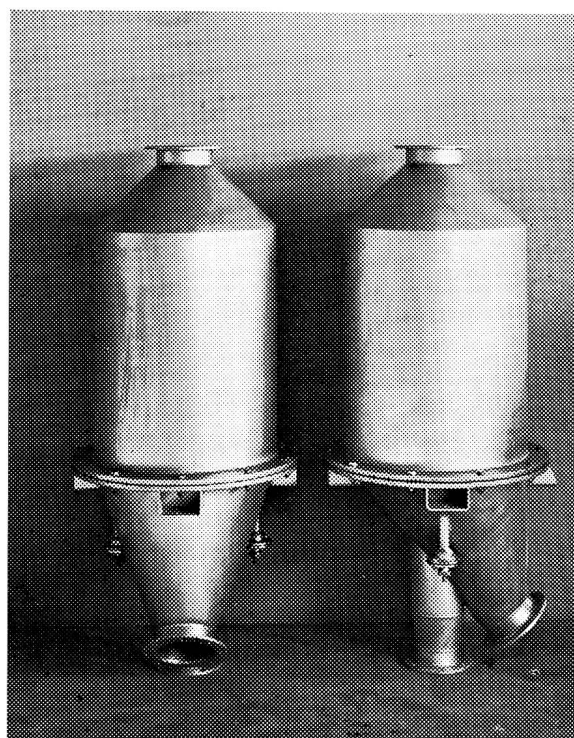

Metall-, Apparate- und Behälterbau  
9231 Lütisburg SG, Telefon (073) 31 12 09

**kalt söhne ag**

Haldengut-Biere  
Mineralwasser

erhalten Sie prompt durch