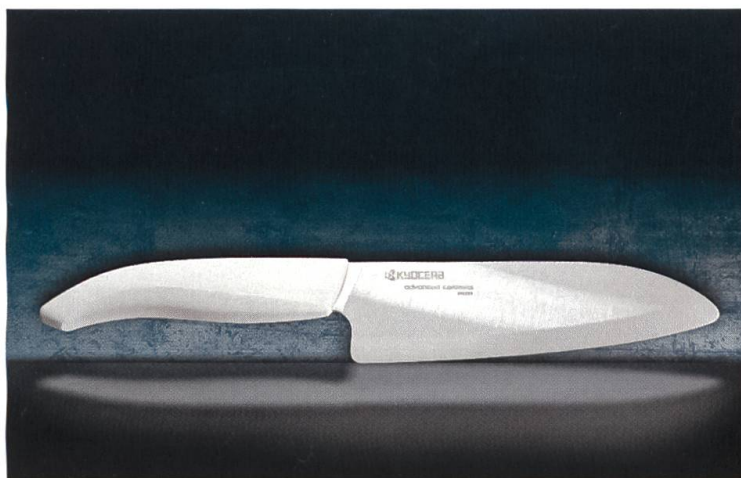

KOCHEN MIT KERAMIKMESSERN

Neue Japan-Serie

Leichtigkeit, Geschmacksneutralität, besondere Härte und Schärfe zeichnen die Keramikmesser von Kyocera High-Tech aus. Im hochwertigen ergonomischen Pakka-holz-Griff der neuen fünfteiligen Japan-Serie «Black» steckt eine extrem scharfe und korrosionsfreie Qualitätsklinge aus schwarzer Zirkonia-Keramik, die weder den Geschmack noch den Geruch des Schnittgutes annimmt. Die «FK Ergonomic»-Linie reduziert dank dem ergonomischen Griff aus hautfreundlichem Kunststoff und geringem Gewicht Ermüdungserscheinungen auch bei intensiven Schneidarbeiten.