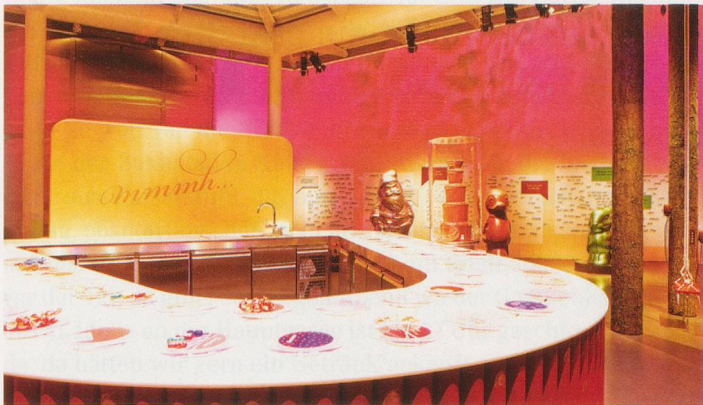

Sinnliche Momente für die ganze Familie

Geniessen Sie die Welt der Schokolade mit all Ihren Sinnen. Wir nehmen Sie mit auf eine interaktive und poetische Reise rund um die Schokolade. Kreieren Sie auf der grössten LED-Installation der Schweiz überdimensionale Schokoladen, und entdecken Sie auf dem Schokoladenweg den Wandel von der Kakaobohne zur Schokolade. Degustieren Sie Schokolade, so viel Sie mögen, und erforschen Sie das Duftlabor: Was für ein Schokoladen-Typ sind Sie? Geniessen Sie Ihre persönlichen Schokoladenmomente zusammen mit Ihren Enkeln, Ihrer Familie, Freunden und Bekannten.

Leserangebot

> Schoggi-Giessen

Tauchen Sie ein in die Welt der Schokolade. Start Schoggi-Giessen ist um 14 Uhr, anschliessend individueller Besuch des Besucherzentrums von Chocolat Frey.

> Daten

Donnerstag, 15., 22. und 29. Januar 2015, 14 Uhr: Start Schoggi-Giessen, ab 15 Uhr freier Eintritt zum Besucherzentrum.

> Eintrittspreis pro Person

Fr. 15.- statt 20.-

Besammling: 13.50 Uhr beim Empfang im Besucherzentrum Chocolat Frey, Bresteneggstrasse 4, 5033 Buchs. Bus 1 ab Bahnhof Aarau: Fahrzeit 8 Minuten, Parkplätze vorhanden.

//TALON «SCHOKOLADENMOMENTE»

Ich melde ____ (Anzahl) Personen zum Schoggi-Giessen mit Eintritt ins Besucherzentrum von Chocolat Frey an.

1. ☐ Donnerstag, 15. Januar 2015, 14 Uhr
   ☐ Donnerstag, 22. Januar 2015, 14 Uhr
   ☐ Donnerstag, 29. Januar 2015, 14 Uhr

Senden an: Pro Senectute Kanton Zürich, Rita Lenz, Forchstrasse 145, Postfach 1381, 8032 Zürich, rita.lenz@pszh.ch

1. > Anmeldeschluss: 1 Woche im Voraus
   > Maximale Anzahl pro Gruppe: 18 Teilnehmende

Vorname, Name

Strasse

PLZ, Ort

Telefon

E-Mail

Ort, Datum

Unterschrift