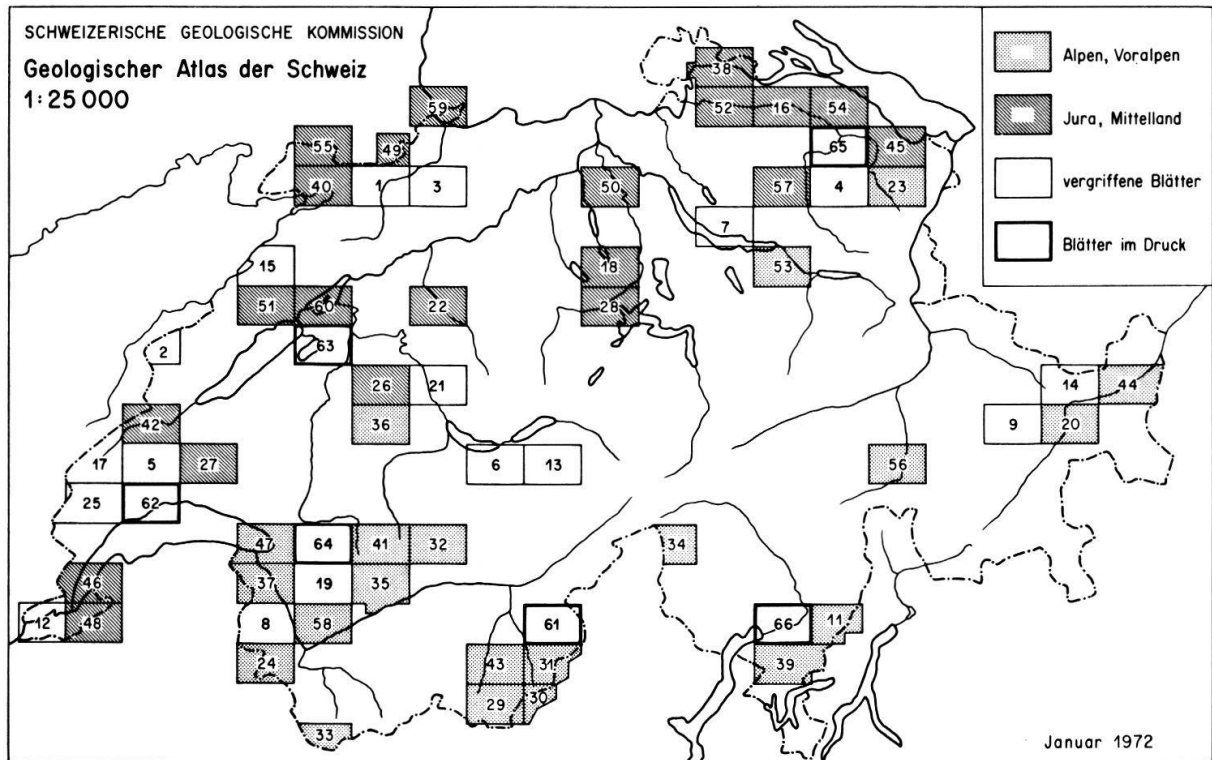

Nr.	Blatt		Herausgabejahr
* 1	92–95	Movelier–Soyhières–Delémont–Courrendlin	1930
* 2	276–277	La Chaux–Les Verrières	1930
* 3	96–99	Laufen–Bretzwil–Erschwil–Mümliswil	1936
* 4	218–221	Flawil–Herisau–Brunnadern–Schwellbrunn	1930
* 5	300–303	Mont-la-Ville–La Sarraz–Montricher–Cossonay	1935
* 6	395	Lauterbrunnen	1933
* 7	226–229	Mönchaltorf–Hinwil–Wädenswil–Rapperswil	1934
* 8	483	St-Maurice	1934
* 9	423	Scaletta	1935
*10	485	Saxon–Morcles	1937
11	516	Iorio	1939
*12	449–450 bis	Dardagny–Vernier–Chancy–Bernex	1938
*13	396	Grindelwald	1938
*14	420	Ardez	1940
*15	114–117	Biaufond–Les Bois–La Ferrière–St-Imier	1946
16	56–59	Pfyn–Märstetten–Frauenfeld–Bussnang	1943
*17	288, 297 bis 299	Vallée de Joux (La Muratte–Les Mines–Le Lieu–Le Bras- sus–Le Sentier)	1941
18	186–189	Beromünster–Hochdorf–Sempach–Eschenbach	1945
*19	477 bis 480	Diablerets (Chamossaire–Pillon–Gryon–Anzeindaz)	1940
20	424	Zernez	1948
21	336–339	Münsingen–Konolfingen–Gerzensee–Heimberg	1949
22	142–145	Frauenbrunn–Wynigen–Hindelbank–Burgdorf	1950
23	222–225	St. Gallen–Appenzell (Teufen–Trogen–Appenzell–Kobel- wald)	1949
24		Finhaut	1951
*25	430–433	Les Plats–Marchairuz–La Cure–Arzier–Gimel	1950
26	332–335	Neuenegg–Oberbalm–Schwarzenburg–Rüeggisberg	1953
27	304–307	Jorat (Echallens–Sottens–Cheseaux–Corcelles-le-Jorat)	1952
28	202–205	Luzern (Rothenburg–Emmen–Malters–Luzern)	1955
29		Zermatt	1953
30		Monte Moro	1954
31		Saas	1954
32		Gemmi	1956
33		Grand Saint-Bernard	1958