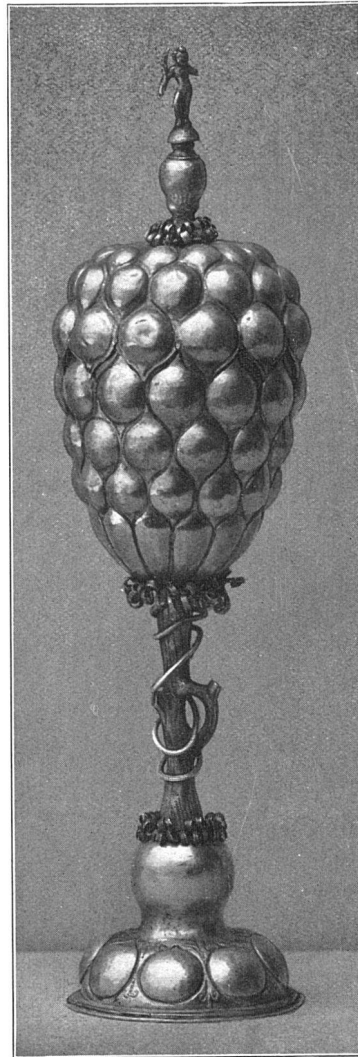

Der 10. Internationale Architekten-Kongress soll nicht 1914, sondern erst im Frühjahr 1915 in St. Petersburg abgehalten werden. Auf der vorläufigen Tagesordnung stehen: internationale und nationale Wettbewerbe, Bühnenordnung u. Urheberrecht, Staffel- und Zonenbauordnung, Theaterbauwesen der letzten 20 Jahre usw.

Ananasbecher. Nürnberg. Meistermarke: Fisch. Silber, vergoldet. — Höhe 26 cm.
Auktion Helbing, München

Spenglerarbeiten

Installationen für Gas und Wasser

Sanitäre Anlagen — Dachdeckerarbeiten

in solider, fachgemässer und rascher Ausführung

Genossenschaft für

**Spengler-, Installations- u. Dachdeckerarbeit
Zürich**

————— *Kostenanschläge gratis* —————