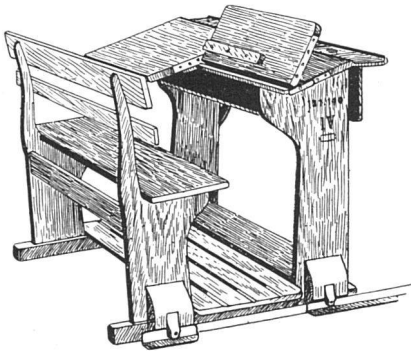

PANZERTÜREN

neuesten Systems, in erprobter und bewährter
Konstruktion liefern

A. & R. WIEDEMAR, BERN

Spezialfabrik für Kassen- und Tresorbau
Bureau und Lager: Aarberggasse 42

SALON BIEDERMANN LAUSANNE

Vom 23. Mai bis 30. Juni
.... A. de Broca ....

Librairie Générale du Grand-Pont
Verlag
JEAN BIEDERMANN, Lausanne

Kachel-Ofen :: Cheminées

erstellen in anerkannt vorzüglichster Ausführung

GUSTAV BODMER & CIE :: OFENFABRIK

ZÜRICH-Seefeld, Holbeinstrasse 22

Feinste Referenzen

SCHULMÖBEL-FABRIK

HUNZIKER SÖHNE

THALWIL

Hygienisches Schulmobiliar

Schulbänke :: Schultafeln
Zeichensaaeinrichtungen

Gefl. Katalog verlangen