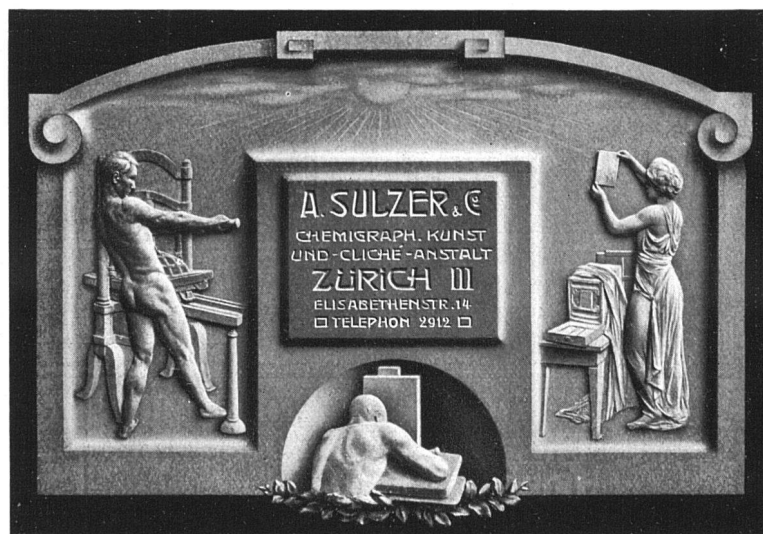

E. BECK Pieterlen bei Biel

Telegramme: PAPPBECK
Telephon 20.08

Fabrik für
Ia. Holzzement
Isolierplatten, Dachpappen
Isolierteppiche, Korkplatten
und sämtliche
Teer- und Asphaltfabrikate
Deckpapiere

roh und imprägniert, in nur bester
:: Qualität, zu billigsten Preisen ::

WETLI & CIE
MÖBELFABRIK
BERN