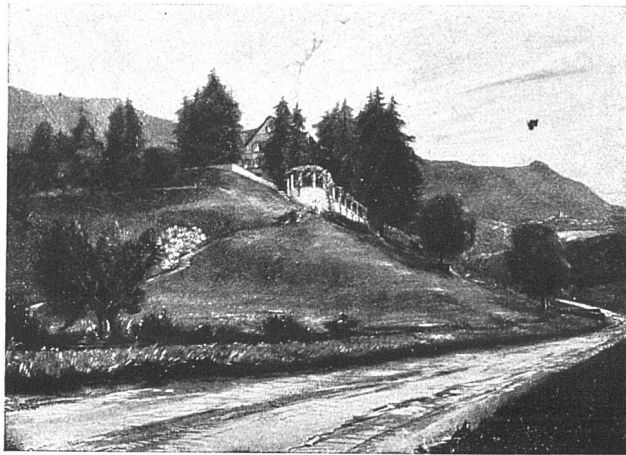

:: Telegramme ::
MARMORSCHMID

HYDRAULISCHE SÄGE-,
SCHLEIF- u. DREHWERKE
:: :: :: 100 PS. :: :: ::
GROSSES LAGER ROH-
MARMOR IN DIETIKON

BUREAU IN ZÜRICH

Paul Schädlich
Garten-Architekt/Zürich 2

Projektiert Gartenanlagen, übernimmt od. leitet deren Ausführung. Aufstellung von Bepflanzungsplänen. Atelier für Gartenarchitekturen. Sportplätze. Gartenmöbel. Besuche u. Vorschläge kostenlos u. bereitwilligst