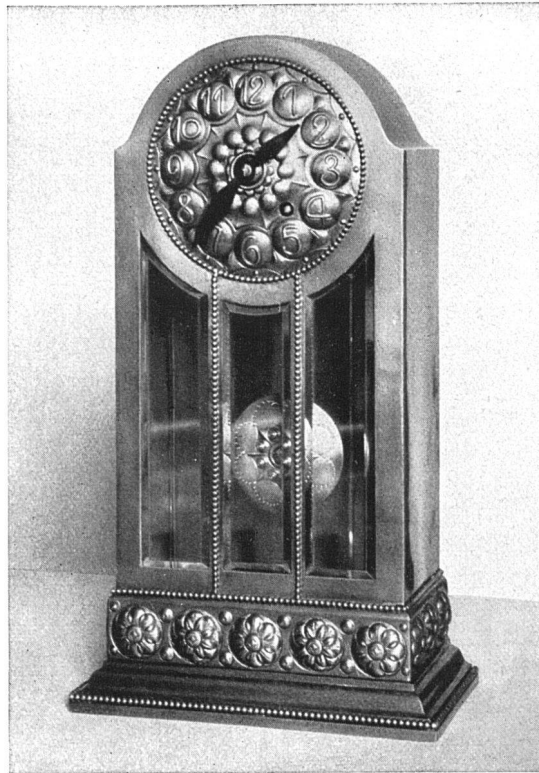

Frankfurt. Münzauktion Leo Hamburger, Frankfurt. Die Galerie Hamburger hat in frühern Jahren schon, seit 1898 Raritäten-Kabinette von Münzsammlungen zusammengestellt und zur Auktion gebracht. Dabei ist die Schweiz mit ihren Münzen und Medaillen mehrfach bedacht worden. Das Raritäten-Kabinett III. Teil enthielt 461 Nummern Münzen und Medaillen ausschließlich von Basel. Der V. Teil erschien als Serie von 217 Nummern, Münzen und Medaillen von Freiburg, Schaffhausen, Solothurn. Teil VI meldete Münzen und Medaillen von Bern, Uri, Schwyz, Unterwalden und Zug 513 Stücke. Nur 28. und 29. April gelangte Teil VII zur Versteigerung. Darin finden wir u. a. Dublonen und Taler der helvetischen Republik, Bundesmünzen, Luzerner Dukaten, sehr schöne Gotteshausbund-Taler mit dem gekrönten Adler und dem nach links springenden Steinbock, Thurgauer Batzen. Meßtaler 1501 des Matthäus Schinner mit Familienschild unter Inful auf Krummstab und Schwert, der knieende Heilige mit Krummstab. Kabinettstück aus der Sammlung Zeisberg.

Brüssel. In Brüssel wird am 17. Juni eine Kunstgewerbe-Ausstellung eröffnet, mit deren Organisation Prof. Henri van der Velde in Weimar betraut ist.