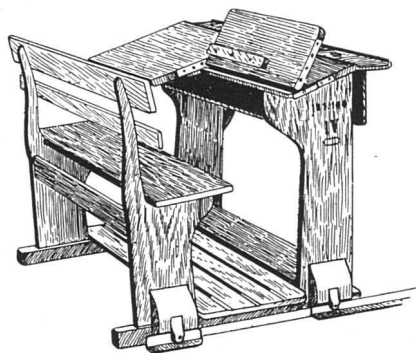

PANZERTÜREN

neuesten Systems, in erprobter und bewährter
Konstruktion liefern

A. & R. WIEDEMAR, BERN

Spezialfabrik für Kassen- und Tresorbau
Bureau und Lager: Aarberggasse 42

SALON BIEDERMANN LAUSANNE

Vom 23. Mai bis 30. Juni
.... A. de Broca ....

Librairie Générale du Grand-Pont
Verlag
JEAN BIEDERMANN, Lausanne

Kachel-Ofen :: Cheminées

erstellen in anerkannt vorzüglichster Ausführung

GUSTAV BODMER & CIE :: OFENFABRIK

ZÜRICH - Seefeld, Holbeinstrasse 22

Feinste Referenzen

SCHULMÖBEL-FABRIK

HUNZIKER SÖHNE

THALWIL

Hygienisches Schulmobiliar

Schulbänke :: Schultafeln

Zeichensaaeinrichtungen

Gefl. Katalog verlangen