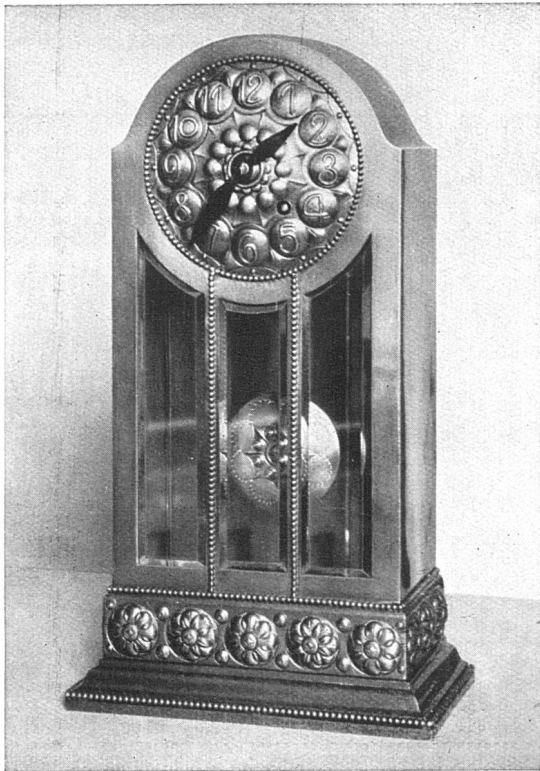

Baumann, Koelliker & Cie., Zürich

Werkstätten für Beleuchtungskörper
Metall- und Kunst-Schmiedearbeiten

**SALON
BIEDERMANN
LAUSANNE**

ZUR SUBSKRIPTION
(für demnächstiges Erscheinen)

Hundert neue Villen
von HENRY BAUDIN
Architecte B. S. A.

Reich illustriert, in Leinen
gebunden . . . . . Fr. 15.-

Librairie Générale du Grand-Pont
Verlag

JEAN BIEDERMANN, Lausanne

**JOSEF MEYER
LUZERN**

Gibraltarstr. 24 Bruchstr. 10

**Eisenbau - Werkstätten
Autogene Schweißerei
Kunstschmiede
Bauschlosserei**

Gegründet 1888 S. W. B.