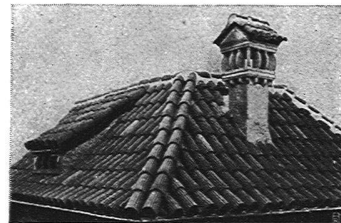

FELIX BINDER, Dachdeckermeister, ZÜRICH 3

Friedheimstrasse 12

Telephon 8934

A.G. MÖBELFABRIK HORGEN-GLARUS
IN HORGEN

Erste schweizerische Fabrik gesägter und gebogener Möbel
für Speisesäle, Restaurants, Cafés, Vestibules, Kinematographen,
Theater- und Konzertsäle

FEINSTE, FACHGEMÄSSE AUSFÜHRUNG NACH EIGENEN ODER FREMDEN ENTWÜRFEN
VERTRETER AN ALLEN PLÄTZEN
REFERENZENLISTE ZU DIENSTEN

GOLDENE MEDAILLE SCHWEIZ LANDESAUSSTELLUNG 1914