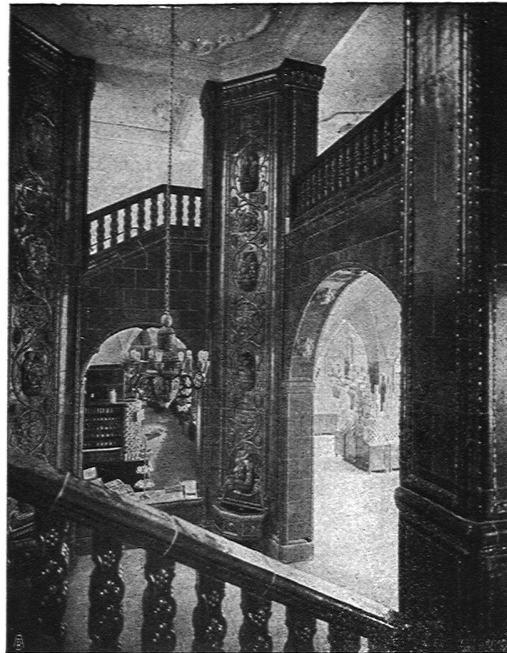

BERGMANN
&
DALLMANN
BILDHAUER

ZÜRICH
BAURSTRASSE 15

SPONAGEL & Co **Mutz-Keramik**
ZÜRICH **Keramische Boden-
und Wandbeläge**

Schweizerische
Drahtziegelfabrik A.-G.
Lotzwil (Bern)

Drahtziegelgewebe

(Ziegelrabit)z

♦♦ **Vorzüglicher** ♦♦
Putzmörtelträger

♦♦♦
Bern 1914: Goldene Medaille
Prima Referenzen - Prospektus
und Muster gratis auf Verlangen

OTTO FRÖBEL'S ERBEN
Gartenarchitekten Zürich 7