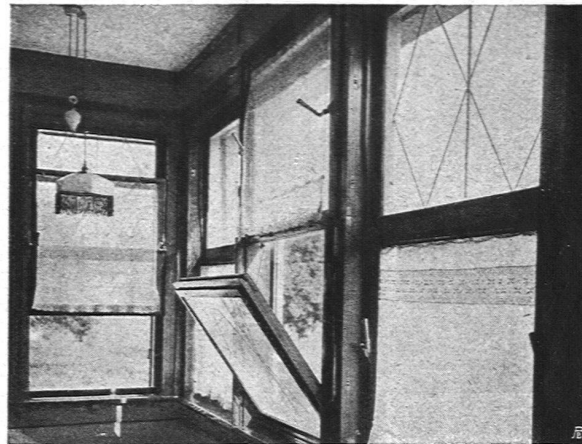

Baugeschäft M. Zschokke A.-G.
AARAU

Hochbau / Eisenbetonbau / Dampfsäge / Zimmerei
Mechanische Bauschreinerei und Glaserei / Parkett

PHOTOGRAPHIE

Spezialität in Architektur-Aufnahmen

Techn. Konstruktionen, Intérieur, Maschinen etc.
Aufnahmen für Kataloge und Werke aller Art

H. Wolf-Bender, Kappelergasse 16, **ZÜRICH**
Atelier für Reproduktionsphotographie

Abonnieren Sie

„DAS WERK“

Monatsausgabe
jährlich 12 reich illustrierte Hefte zu
Fr. 15. / das Jahr

Verlag:
„Das Werk“ A.-G., Sümpliz

SIEGLE & Co., Rolladenfabrik, ZÜRICH 8

Wellbleche
Zusammen-
schiebbare
Gitter
Eiserne
Façaden

TELEPHON Nr. 4936