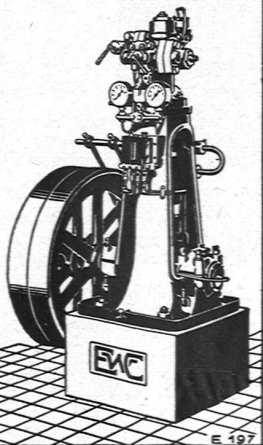

ESCHER WYSS & CIE Zürich

*Eis- und Kühl-
Anlagen*

93/17