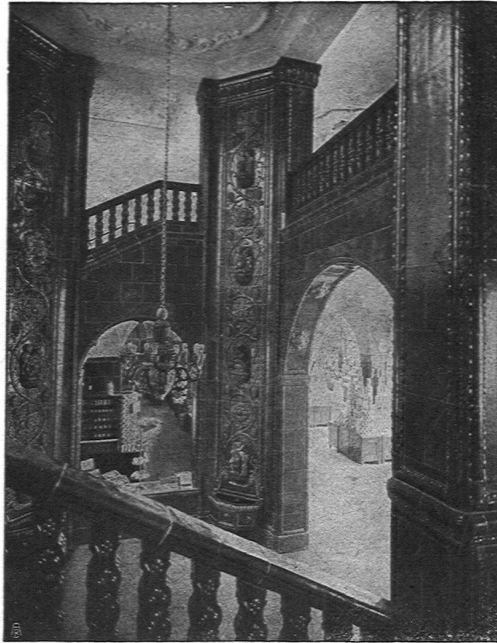

SPONAGEL & Co **Mutz-Keramik**
ZÜRICH **Keramische Boden-
und Wandbeläge**

„EXPRESS“

Akten- und Brief-

Aufzüge

für Banken, Ge-
schäftshäuser etc.

Speisen - Aufzüge

erstellen in tadelloser Aus-
führung und mit leichtem,
geräuschlosem Gang

GEBR. GYSI
BAAR-ZUG

KONSTRUKTIONS-WERKSTÄTTE

Die Vallanda-Bedachung

ist die zweckmässigste **flache** Bedachung für **begeh-
bare** Flächen.

Vollkommener Ersatz für Holzzement und Asphalt.
Vallanda bedingt gar keine Spenglerarbeit mehr, ist
angenehm zum Begehen und erweicht nicht.

Langjährige reiche Erfahrungen berechtigen uns, alle
Garantien zu bieten für die **absolute Wasserdichtig-
keit** unseres Belages.

Erstklassige Referenzen von Behörden und Privaten.

VALLANDA Co., BERN

C. Gartenmann & Cie.

Bureaux:

BERN, Wabernstrasse 22, Telephon 44-24
ZÜRICH, Forchstrasse 290, Telephon 11-762
LAUSANNE, Gal. du Commerce, Telephon 40-16