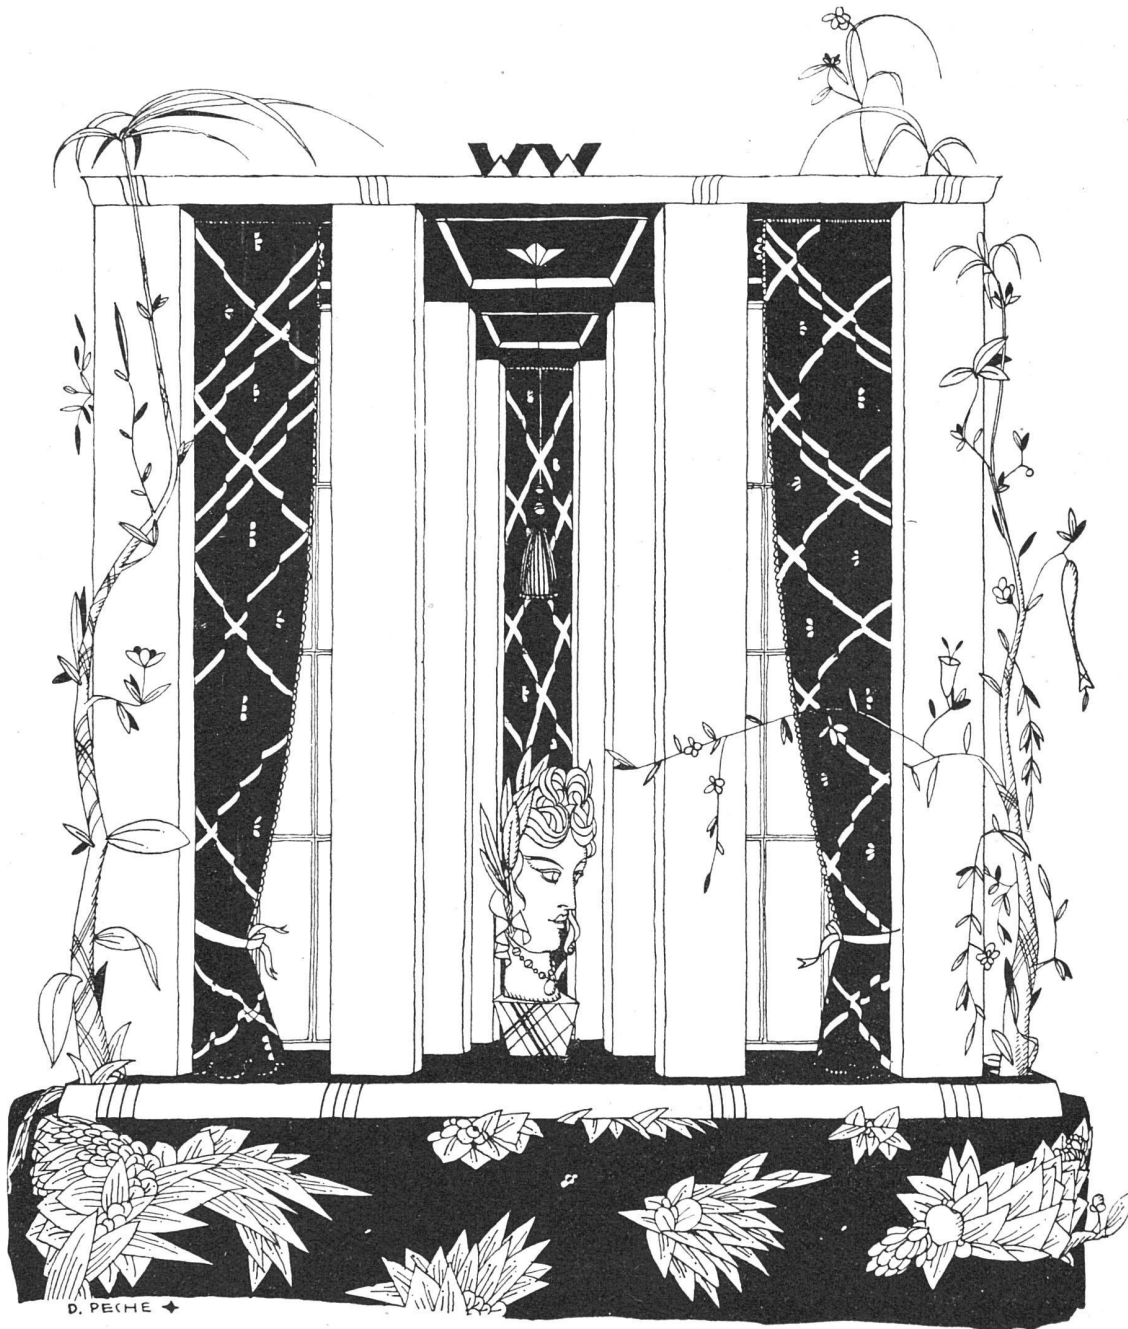

WIENER WERKSTÄTTE A.G. ZÜRICH I

DIREKTION MODE, STOFFABTEILUNG: BAHNHOFSTR.1 + TELEPHON: SELNAU 49.53
KUNSTGEWERBEABTEILUNG: BAHNHOFSTRASSE 12 + TELEPHON: SELNAU 18.96