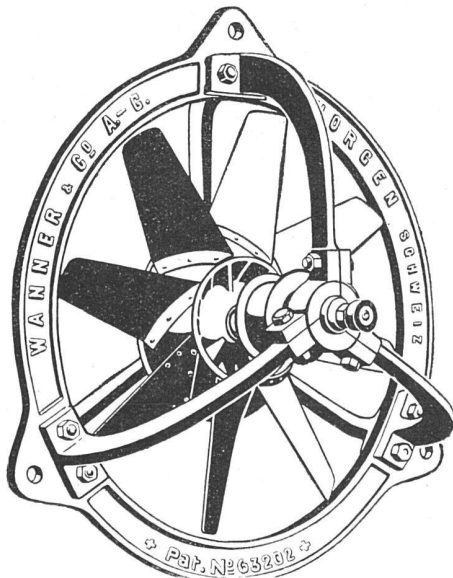

RUPPERT, SINGER & CIE, ZÜRICH

GROSSGLASHANDLUNG SPIEGELFABRIK, EIGENE SPIEGELVERSILBERUNGS- ANSTALT, GLASSCHLEIFEREI, KUNSTGLASEREI

Grosses Lager in allen Glassorten. ☉ Beste Bezugsquellen für jede Art von Fensterglas, Spiegelglas zu Schaufenstern, gerade u. gebogen. ☉ Facettierte Spiegelgläser in allen Formen, polierte Spiegelgläser zu Schiebetüren, Waggonfenstern, Autoglasen, Möbeln, Tablars. ☉ Rohgläser zu Dachverglasungen aller Art in Stärken 3-4, 5-6, 6-7, 7-8, 9-10 mm, sehr grosses Lager und grosse Auswahl in Massen. ☉ Drahtglas, bedeutendes Lager und prompte Bezüge ab Hütte. ☉ Kathedralglas, Klarglas, Ornamentglas in Weiss und Farbig, alle Muster und grosse Farbauswahl. ☉ Bodenplatten am Stück zum Zuschneiden und abgepasste Dimensionen mit Zeichnungen. ☉ Fabrikation von begehbaren u. befahrbaren Glasrösten mit prismatischen Glaseinsätzen. ☉☉ Prompte Lieferung der besten Produkte der Fensterglasfabrikation sowohl von unserm Lager als auch ab Hütte.

Feine Beschläge
F. BENDER ZÜRICH
Illuster zu Diensten

VENTILATOREN

und Ventilations-Anlagen für alle Industriezweige

sowie Entnebelungs-Anlagen, Tröckne-Anlagen, Luftheizungs-Anlagen, Pneumatische Transport-Anlagen, Späne- und Staubabsaugungs-Anlagen, Unterwindgebläse für Feuerungen aller Art, Luftturbinen und Blechrohrleitungen

nach
eigenen, langjährig bestbewährten
Spezial-Konstruktionen

WANNER & C^O A.-G.
HORGEN