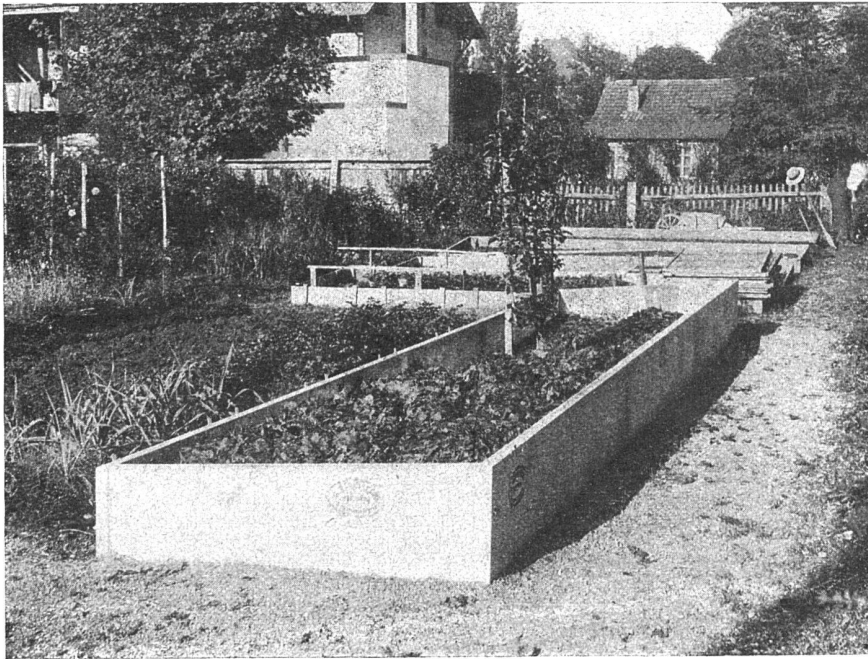

Gärtner-Couche
aus armierten
Beton-Platten
(Näheres siehe
Prospekt)

Lieferung sämt-
licher Kunststein-
arbeiten in belie-
bigen Imitationen

Materiallieferung
für Mosaik
„ Terra330
„ Kunststeine
„ Vorsatzbeton
„ Fassadenputz
„ Simili-pierre
„ Mosaikwürfel

Naturgranite
Hartsandsteine
Marmor
Kalksteine

Spezialität:
Saillon-Marmor
weiss, blau
und grün

Referenzen,
Preisliste, Muster
und Fabrikations-
Anleitungen
gerne zu Diensten

Telephon 2572

C. Bernasconi A. = G., Bern
Terrazzowerke und Kunststeinfabrik