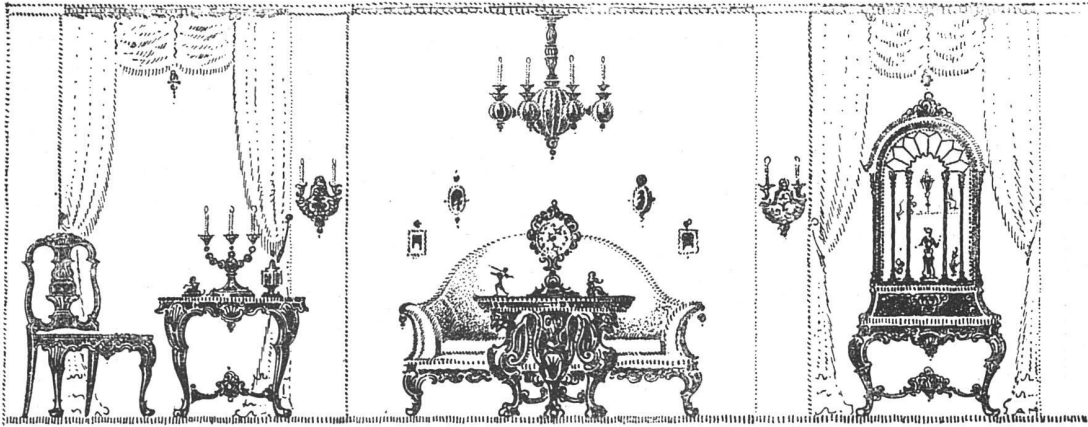

BESSERE-SITZMÖBEL
TISCHE-IN-ALLEN
STYLARTEN
BELEUCHTUNGS-
KÖRPER-IN-HOLZ

A·DREHER·CIE·
INNEN ARCHITEKTUR
KUNSTGEWERBLICHES
ETABLISSEMENT.
SOTTLIEBEN THURGAU BRIENZ BERN
188 28

COMPLETE/ALON
BILDHAUEREI
DRECH/LEREI
FEINE MÖBELGAR-
NITUREN E·C·T·