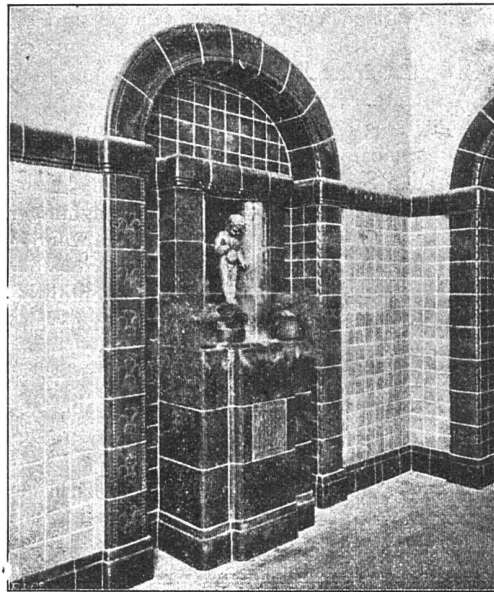

**GEBRÜDER
MERTENS
ZÜRICH 7**

GARTENANLAGEN
HAUSGÄRTEN
BAUMSCHULEN

MENTOR

*Konrad Buchner & Co.
Zürich 4 / Platten-Beläge*