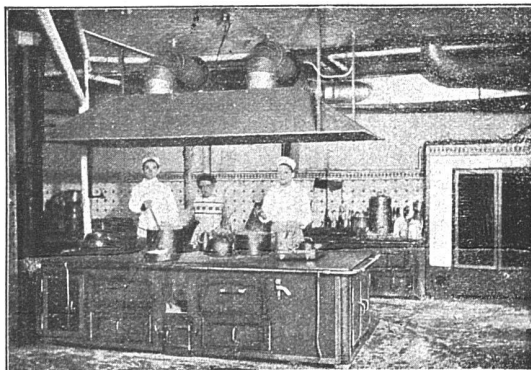

G. MEIDINGER & Co., BASEL
FABRIKATION VON ELEKTROMOTOREN UND VENTILATOREN

Lüftungs-Anlagen

für Schulen, Kirchen, Spitäler,
Hotelküchen, Theater, Museen usw.

Centrifugal-Ventilatoren

für Nieder-, Mittel- und Hoch-
druck, geräuschlos laufend, mit
äusserst geringem Kraftverbrauch

Entstaubungs-Anlagen · Luftfilter

PRIMA REFERENZEN IM IN- UND AUSLAND