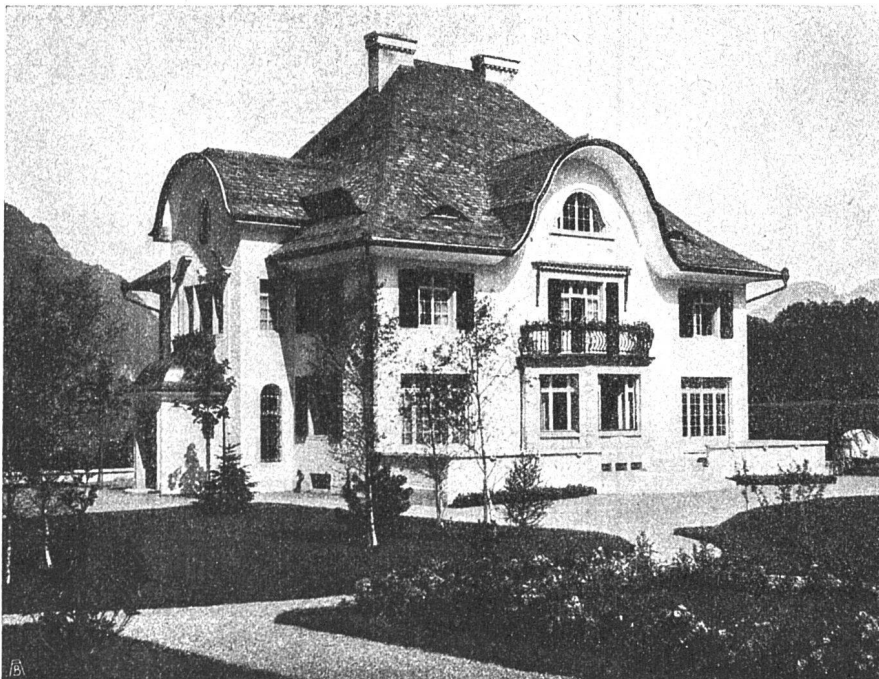

Villa mit kupferbraunem Eternit-Doppeldach
Streiff & Schindler, Arch. B. S. A., Zürich