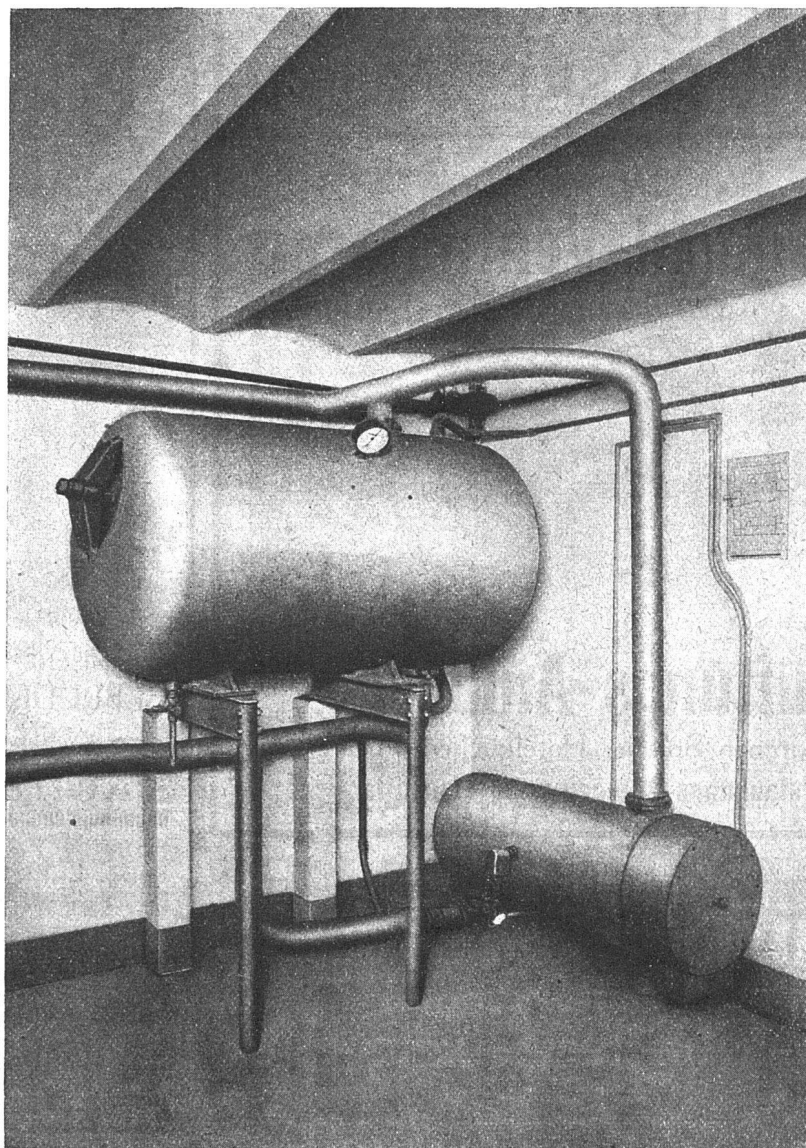

DAS WASSER WIRD IN EINEM MIT METALLWIDERSTÄNDEN AUSGERÜSTETEN DURCHLAUFAPPARAT ERWÄRMT UND IN DEM DARÜBER LIEGENDEN BEHÄLTER FÜR DEN TAGESBEDARF AUFGESPEICHERT

SULZER

ZENTRALHEIZUNGEN

ELEKTRO-WARMWASSERHEIZUNG

SANITÄRE ANLAGEN

ELEKTRO-DAMPFHEIZUNG

ABWÄRME-VERWERTUNG

ELEKTRO-WARMWASSERBEREITUNG

GEBR. SULZER A.-G., WINTERTHUR, ABT. ZENTRALHEIZUNGEN