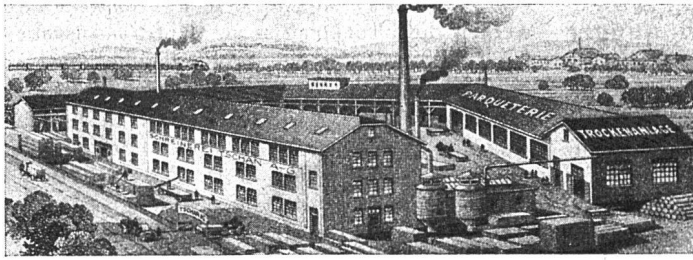

SCHREINEREI TSCHAN A.G.

SOLOTHURN

**FENSTERFABRIKATION
PARQUETERIE
BAUSCHREINEREI**

GEGRÜNDET 1898 / TELEPHON 65