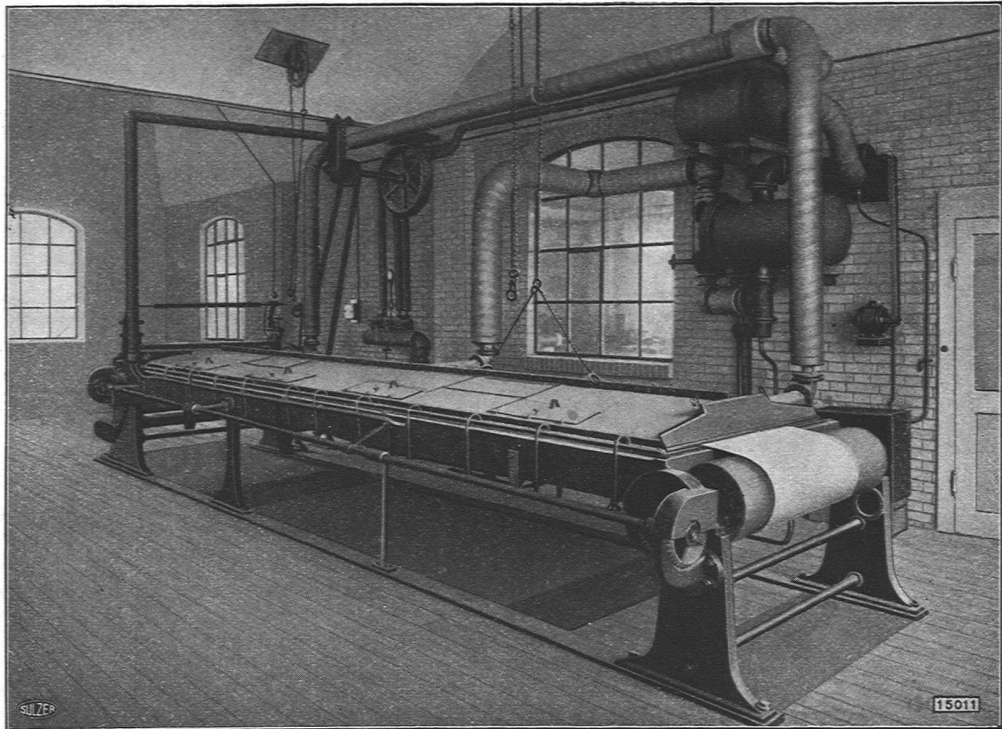

Telephon 530 Telegr. Kamerherber

TROESCH & Co., BERN

AKTIENGESELLSCHAFT

**ENGROS-HAUS FÜR
GESUNDHEITSTECHNISCHE
WASSERLEITUNGS-ARTIKEL**

PERMANENTE MUSTER - AUSSTELLUNG

BENZINRÜCKGEWINNUNGSANLAGE BEI R. & E. HUBER, A.-G., IN PFAFFIKON