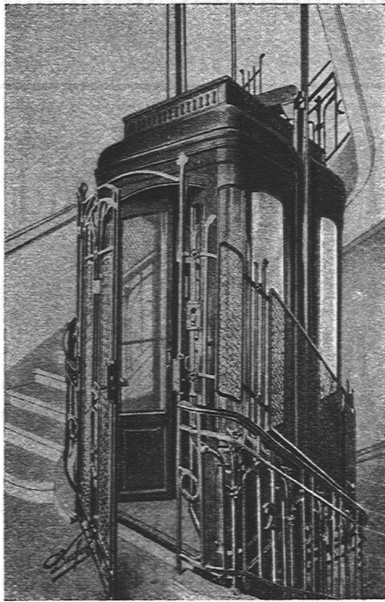

KAEGI & EGLI :: ZÜRICH

TELEPHON S. 1054

Vertrauenshaus für
Erstellung elektr.

STAUFFACHERPLATZ

Hausinstallationen

für Beleuchtungs-, Koch- u. Heizzwecke

Absolut
geräuschlos laufende
und betriebssichere

PERSONEN-
UND WAREN-
AUFZÜGE