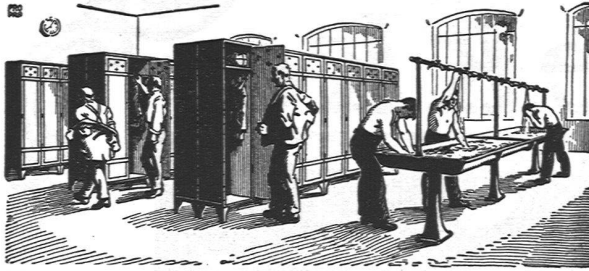

Elektrische **Licht- und Kraft-**

Anlagen für moderne Wohn- und Geschäftshäuser
E. GROSSENBACHER & Co., ST. GALLEN

KEMPF & Cie / HERISAU

ÄLTESTES GESCHÄFT DIESER BRANCHE
Schmiedeeiserne Kleiderschränke
Komplette Garderoben-Anlagen
mit Wascheinrichtungen

BLOCHLINGER