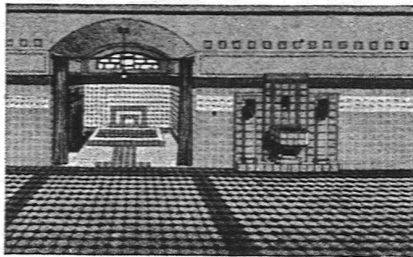

**SPEZIALHAUS FÜR
BODEN- UND WANDPLATTENBELÄGE
ERNST KUMMERT, BASEL**

ERSTKLASSIGER FACHMANN, VERTRETER VON
PRIMA BODEN- UND WANDPLATTEN-FABRIKEN

GÜTERSTRASSE 127

TELEGR.-ADRESSE: PLATTENKUMMERT BASEL - TELEPHON 689