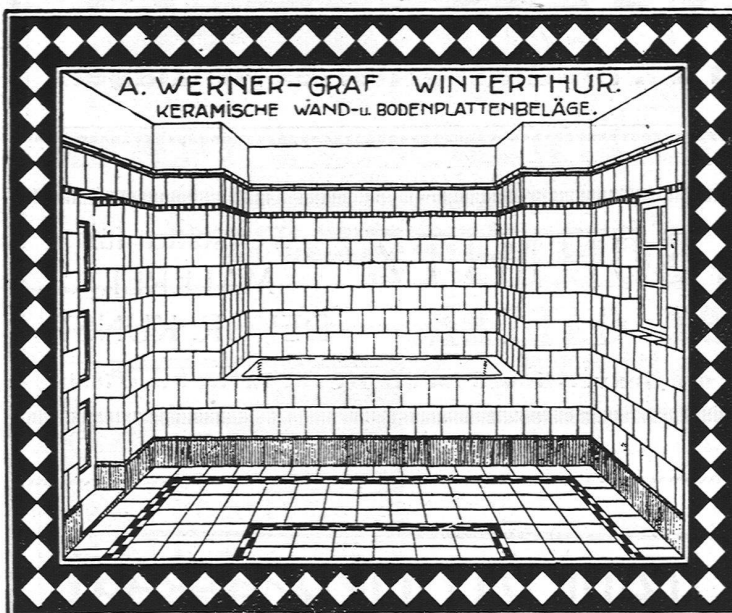

Firmenschilder-Fabrik
Birmensdorferstr. 61
ZÜRICH 4