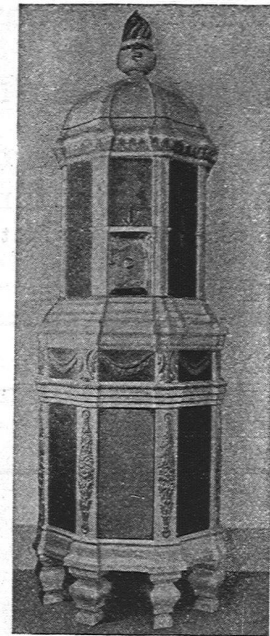

ERSTKLASSIGER FACHMANN, VERTRETER VON
PRIMA BODEN- UND WANDPLATTEN-FABRIKEN

GÜTERSTRASSE 127

TELEGR.-ADRESSE: PLATTENKUMMERT BASEL - TELEPHON 689

Munzinger & Co,
Sanitäre Apparate,
Zürich

ÄRZTE-WASCH-
TISCHE: WARM-
WASSER-APPARATE