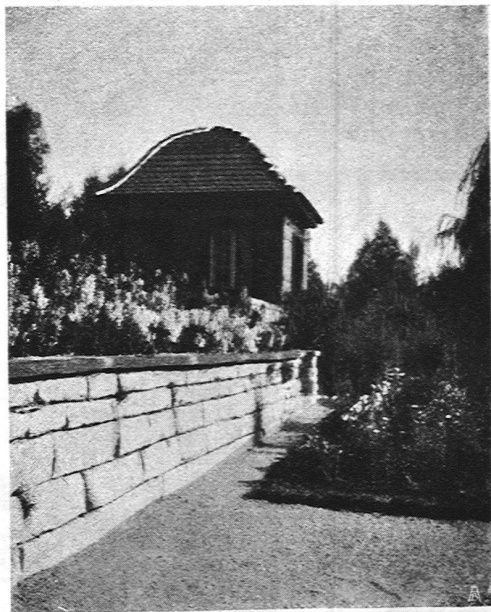

wird eine ausgewählte Zahl von Originalplakaten, von Geschäftsdrucksachen, Packungen gezeigt, mit dem Hinweis auf die Ausstellung von S. W. B.-Arbeiten, die das Gewerbe-Museum Basel gleichzeitig veranstaltet. Einsendungstermin: 8. April. Es liegt im Interesse des S. W. B., daß diese Veranstaltung mit tüchtig gearbeiteten Stücken aus den verschiedensten Gebieten besichtigt werde. Im Stand an der Mustermesse soll ein Flugblatt ausgeteilt werden, das die Besucher mit den Grundsätzen des S. W. B. bekannt macht und auf den Wert einer sachlich durchdachten und künstlerisch streng ausgeführten kaufmännischen Graphik hinweist.

A. & R. Wiedemar, Bern
Spezialfabrik für Kassen- und Tresor-Bau

Bestbewährte Systeme, moderne Einrichtungen

Gegr. 1862 / Goldene Medaille S.L.A.B. 1914 / Gegr. 1862

A. Bodmer, Zürich-Wollishofen
Gartenbau

Projektierung und Ausführung von Garten- und Parkanlagen, Umänderungen, Pläne und Kostenberechnungen