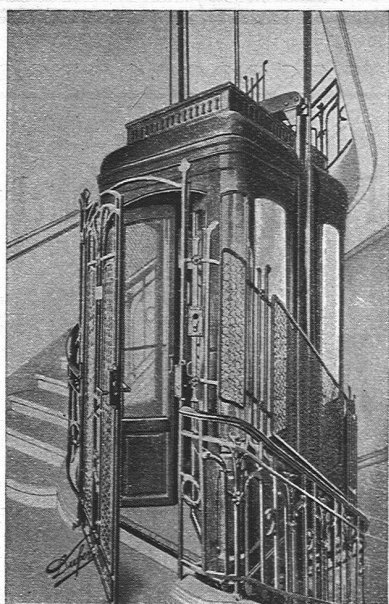

Absolut
geräuschlos laufende
und betriebs sichere

PERSONEN-
UND WAREN-

AUFZÜGE

erstellen in
eleganter
Ausführung

Schindler & Cie., Luzern

Wir bitten unsere Leser, bei Bestellungen auf Grund hierin
enthaltener Anzeigen sich stets auf „Das Werk“ zu beziehen.