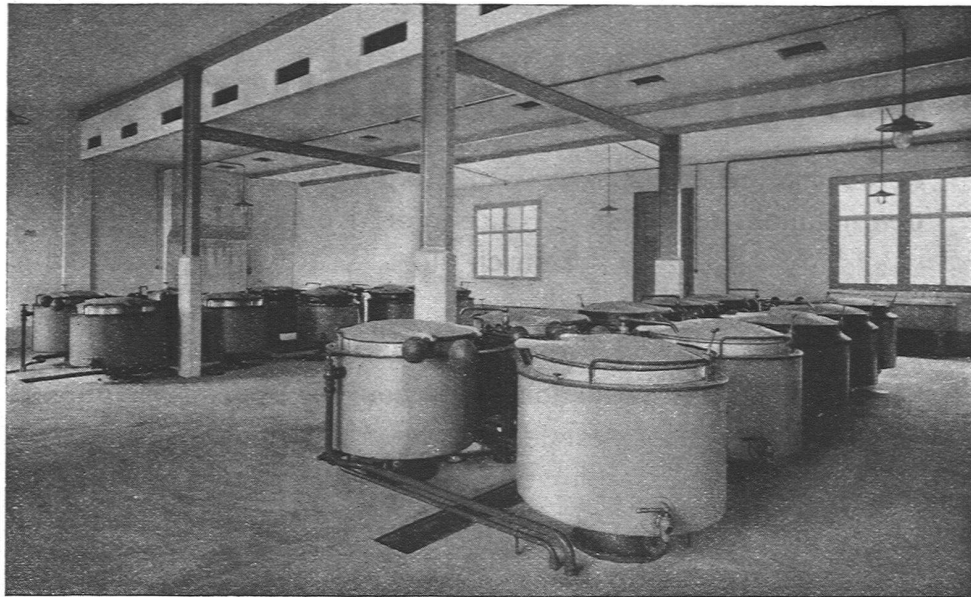

VOLKSKÜCHE AN DER VOLTASTRASSE BASEL, 20 FESTSTEHENDE
DAMPFKOCHKESSEL MIT 8000 L GESAMTINHALT

SULZER

Zentralheizungen
Dampf- und Elektro-
Kochküchen
Dampf-Wäschereien

Gebr. Sulzer Akt.-Ges., Winterthur
Abt. Zentralheizungen