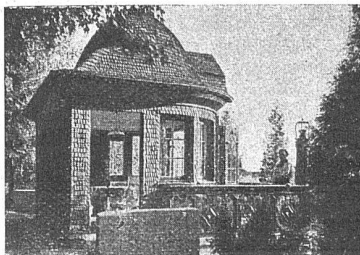

DACHDECKER-ARBEITEN

AUF NEUBAUTEN, UMBAUTEN ODER REPARATUREN
VERSCHINDLUNGEN MIT TANNEN- ODER EICHEN-
SCHINDELN, ETERNITSCHIEFER ETC.,
KIESKLEBE-HOLZZEMENTDÄCHERN ETC.

besorgt prompt, solid und sachgemäss

Bedachungsgechäft Felix Binder Zürich 7 - Hottingen

TELEPHON H. 4358

SOFIENSTRASSE 1