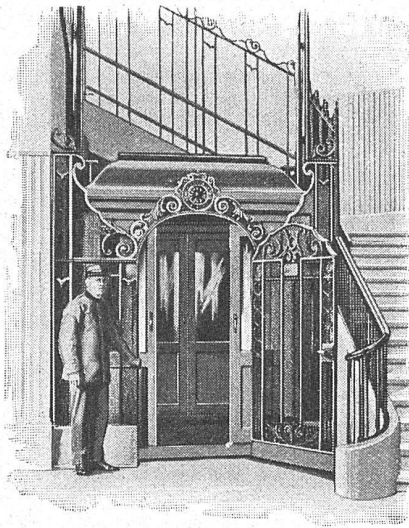

STAUFFACHERPLATZ

Hausinstallationen

für Beleuchtungs-, Koch- u. Heizzwecke

Absolut
geräuschlos laufende
und betriebs sichere

PERSONEN-
UND WAREN-

AUFZÜGE

erstellen in
eleganter
Ausführung

Schindler & Cie., Luzern

Wir bitten unsere Leser, bei Bestellungen auf Grund hierin
enthaltener Anzeigen sich stets auf „Das Werk“ zu beziehen.

Elektrische
**Personen- u. Waren-
 Aufzüge**

erstellt

**Schweiz. Wagonfabrik
 Schlieren**