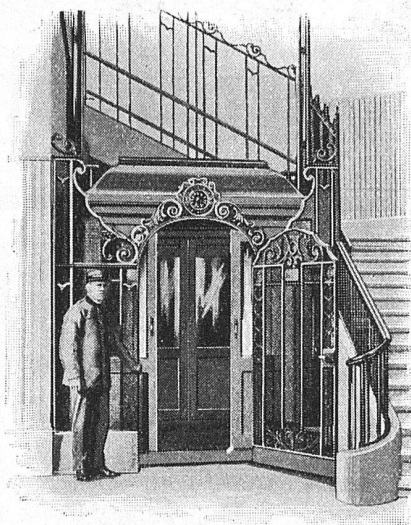

für Beleuchtungs-, Koch- u. Heizzwecke

Absolut
geräuschlos laufende
und betriebssichere

PERSONEN-
UND WAREN-

AUFZÜGE

erstellen in
eleganter
Ausführung

Schindler & Cie., Luzern

Wir bitten unsere Leser, bei Bestellungen auf Grund hierin
enthaltener Anzeigen sich stets auf „Das Werk“ zu beziehen.

Elektrische
Personen- u. Waren-
Aufzüge

erstellt

**Schweiz. Wagonsfabrik
Schlieren
Aktiengesellschaft
Abteilung Aufzugbau**

ETERNIT NIEDERURNEN

Fabrik in Uster

Bedachung in kupferbraunem Eternit-Schiefer, Doppeldach