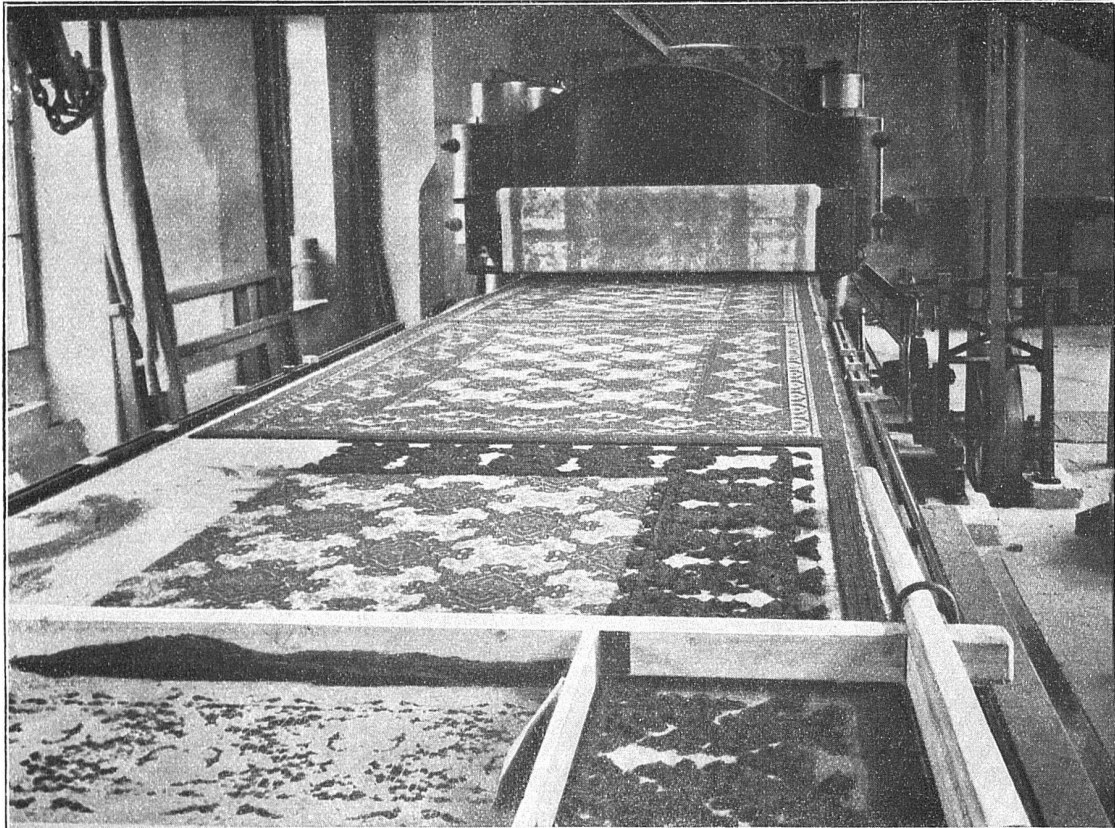

Linoleum A. G. Giubiasco (Schweiz)

Spezialitäten: Granit, Inlaid, Uni, Kork, Jaspé

OTTO AD. HOSTETTLER / BAUMEISTER / BERN

Weissenbühlweg 31

Tel. Bollwerk 953

⊕ Patent

⊕ Patent