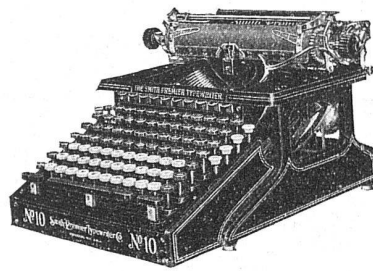

SMITH PREMIER Nr. 10

mit **VOLLTASTATUR**

die bestens bewährte, bequemste, leistungsfähigste und solideste
Schreibmaschine der Welt!

SMITH PREMIER Nr. 30

mit **Umschaltungs- (Universal) -Tastatur**

Die Smith Premier mit Umschaltung ist eine Schreibmaschine, die sich
seit fast zwei Jahrzehnten ebenfalls bestens bewährt hat und deren Fabrikation
(mit wesentlichen konstruktiven Verbesserungen) nun unsere Firma übernom-
men hat. Die Maschine ist in der Schweiz in über 10,000 Exemplaren ver-
breitet und wegen ihres außerordentlich leichten Ganges sehr beliebt.

Illustrierte Prospekte gratis und franko

Smith Premier Typewriter Co., Bern
Basel, Genève, Lausanne, Neuchâtel, Luzern, Zürich

NEUE TAPETEN

Künstlerdessins und Stiltapeten
offerieren in **ERSTKLASSIGER AUSWAHL**

GENOUD & CO, BERN

SPEICHERGASSE 12 gegenüber der Hauptpost

:: **Telephon Bollwerk 3578** ::

GRÖSSTES LAGER AM PLATZE

**AKTIENGESELLSCHAFT
STEHLE & GUTKNECHT**
Sulzer-Zentralheizungen
Sanitäre Anlagen
BASEL