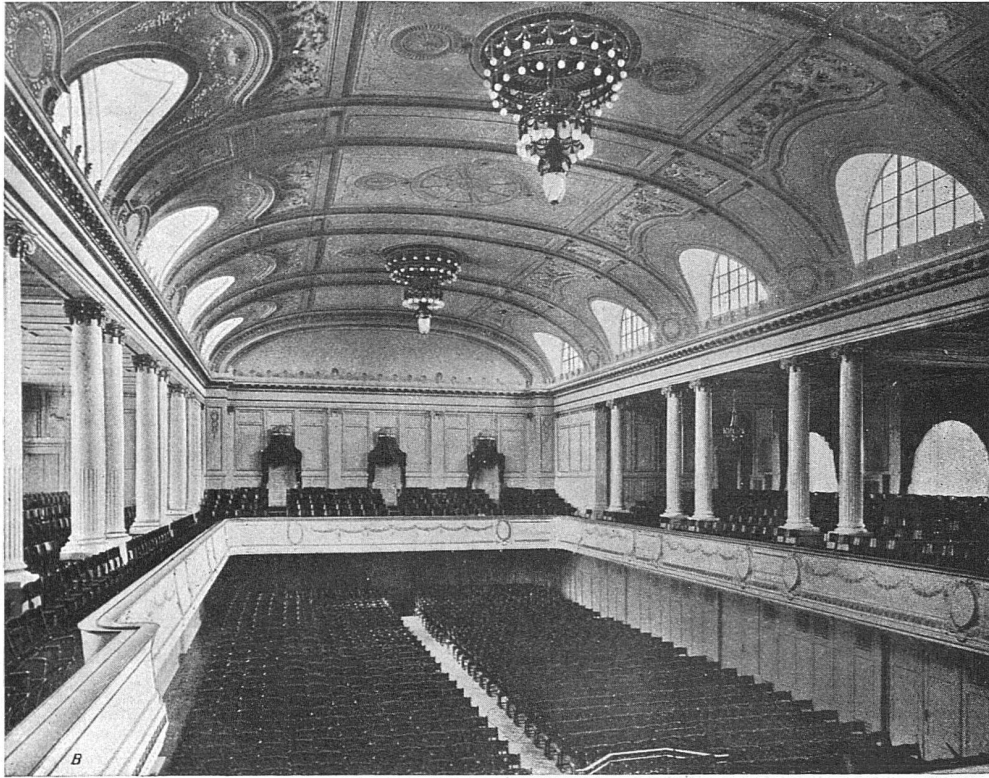

Elektrische
Personen- u. Waren-
Aufzüge

erstellt

**Schweiz. Wagonfabrik
Schlieren**

**Aktiengesellschaft
Abteilung Aufzugbau**

ETERNIT NIEDERURNEN

Eternithäuser-Kolonie (1912 — 1913 erstellt)

GROSSER SAAL IM KASINO BERN
NIEDERDRUCK-DAMPFHEIZUNG, KOMBINIERT MIT LUFTHEIZUNG UND PULSIONSLÜFTUNG