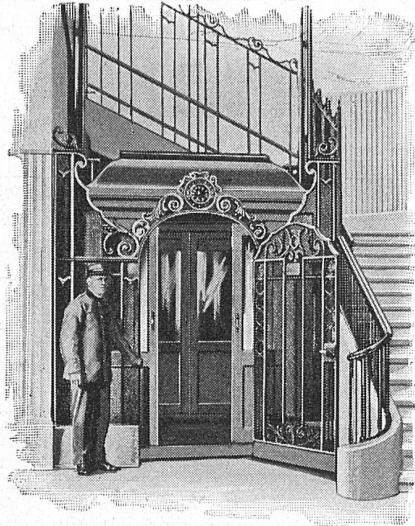

BODENPLATTEN :: WANDPLATTEN

Absolut
geräuschlos laufende
und betriebssichere

PERSONEN-
UND WAREN-

AUFZÜGE

erstellen in
eleganter
Ausführung

Schindler & Cie., Luzern

Wir bitten unsere Leser, bei Bestellungen auf Grund hierin
enthaltener Anzeigen sich stets auf „Das Werk“ zu beziehen.

Elektrische
Personen- u. Waren-
Aufzüge

erstellt

**Schweiz. Wagonfabrik
Schlieren**

**Aktiengesellschaft
Abteilung Aufzugbau**

ETERNIT NIEDERURNEN

Eternithäuser-Kolonie (1912 — 1913 erstellt)

GROSSER SAAL IM KASINO BERN
NIEDERDRUCK-DAMPFHEIZUNG, KOMBINIERT MIT LUFTHEIZUNG UND PULSIONSLÜFTUNG