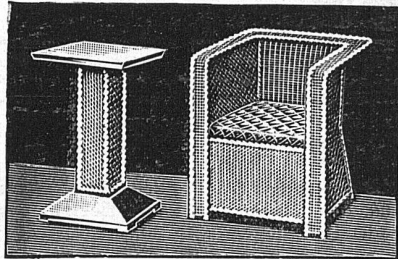

METTLACHER
BODEN & WANDPLATTEN

Peddig-Rohrmöbel

naturweiss oder in jeder beliebigen
Nuance geräuchert

**Wetterfeste
Garten- und Terrassenmöbel
Liegestühle — Chaiselongues
verschiedener Systeme**

Cuenin-Hüni & Cie.