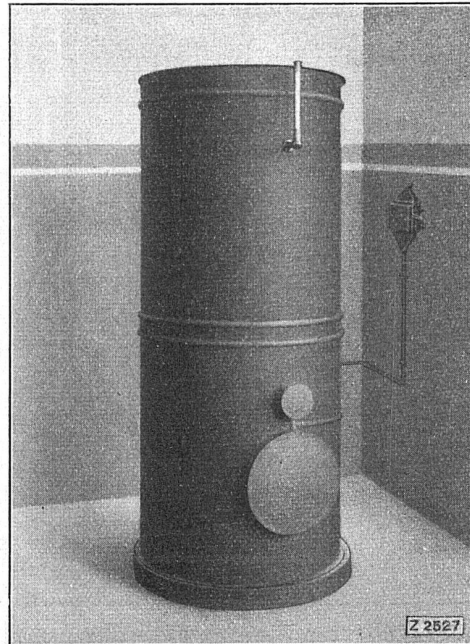

ELEKTR. WARMWASSERAPPARAT VON
400 L INHALT, MIT HEIZWIDERSTÄNDEN

Verwendung der Elektrizität für

Kälteerzeugung u. Warmwasserbereitung

DER „FRIGOROTOR SULZER“ BESITZT KEINE STOPFBÜCHSEN UND IST MIT DEM ELEKTROMOTOR DIREKT GEKUPPELT. — ER EIGNET SICH FÜR ALLE GESCHÄFTE DER LEBENSMITTELBRANCHE UND FÜR DEN HAUSHALT; FÜR ANLAGEN MIT UND OHNE EISERZEUGUNG. — ER KANN IN VORHANDENE KÜHLSCHRÄNKE EINGEBAUT WERDEN.