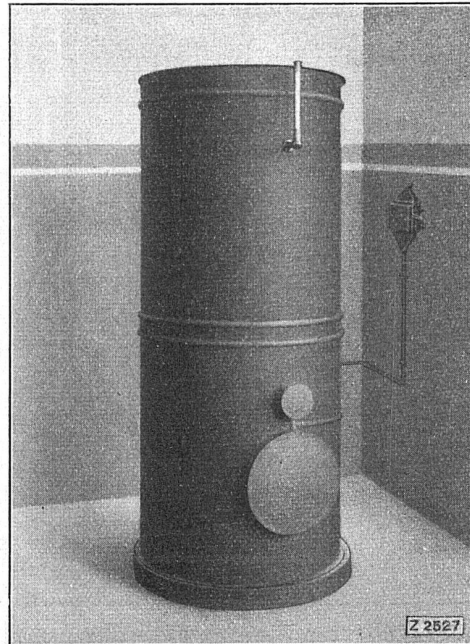

ELEKTR. WARMWASSERAPPARAT VON
400 L INHALT, MIT HEIZWIDERSTÄNDEN

Verwendung der Elektrizität für

Kälteerzeugung u. Warmwasserbereitung

DER „FRIGOROTOR SULZER“ BESITZT KEINE STOPFBÜCHSEN UND IST MIT DEM ELEKTROMOTOR DIREKT GEKUPPELT. — ER EIGNET SICH FÜR ALLE GESCHÄFTE DER LEBENSMITTELBRANCHE UND FÜR DEN HAUSHALT; FÜR ANLAGEN MIT UND OHNE EISERZEUGUNG. — ER KANN IN VORHANDENE KÜHLSCHRÄNKE EINGEBAUT WERDEN.

ELEKTRISCHE WARMWASSERAPPARATE — ALS SPEICHER AUSGEBILDET — GESTATTEN DIE AUSNÜTZUNG DES NACHTSTROMES; SIE SIND DAHER SEHR BILLIG IM BETRIEB. — SIE ERFORDERN KEINE BEDIENUNG UND SIND STETS BETRIEBSBEREIT.

Gebr. Sulzer, Aktiengesellschaft, Winterthur