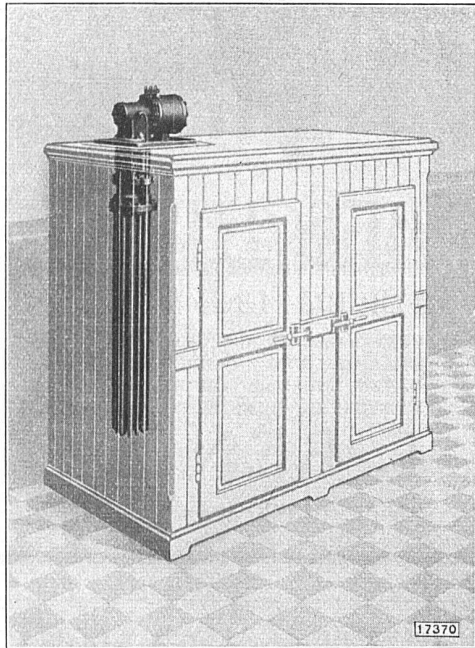

SULZER

AUTOMAT. ROTATIONS-KÄLTEMASCHINE
„FRIGOROTOR SULZER“
EINGEBAUT IN EINEN KÜHLSCHRANK