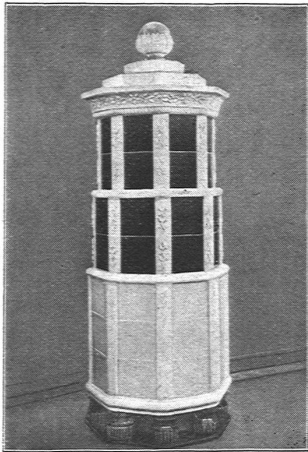

Download PDF: 19.11.2024

ETH-Bibliothek Zürich, E-Periodica, <https://www.e-periodica.ch>

E.O. KNECHT, Ing., ZÜRICH 8

*Zentralheizungen
Warmwasserbereitungen
Sanitäre Anlagen
Ingenieurbureau*

Seefeldstrasse 27 · Privatbureau Zollikon · Telephon H. 3119