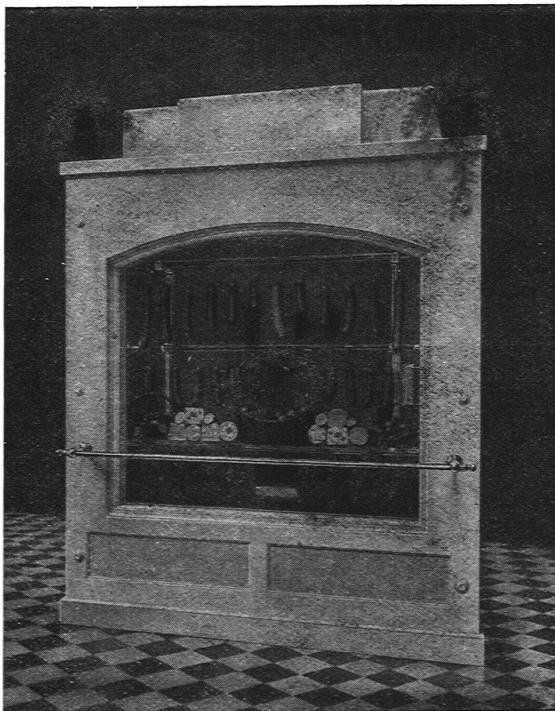

ARBEIT

Audiffren Singrün
Kältemaschinen AG.

Basel

St. Joh.-Vorstadt 27

Tel. Saf. 41.32

Spezialität:

Schau-Laden-Kühlräume

verglaste Kühlschränke