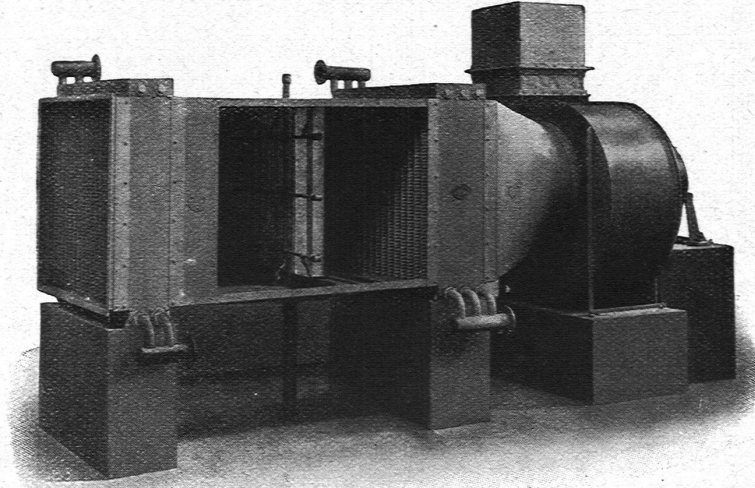

SULZER

Heizkammer mit Luftwascheinrichtung. Tropfenfänger und Zentrifugal-Ventilator
zur Erwärmung von 11000 m³ Luft pro Stunde von -5° auf +22° C.

Warmluftheizung · Lüftung

für

Fabriken, Banken, Schulen, Theater, Kirchen,
Versammlungsräume.