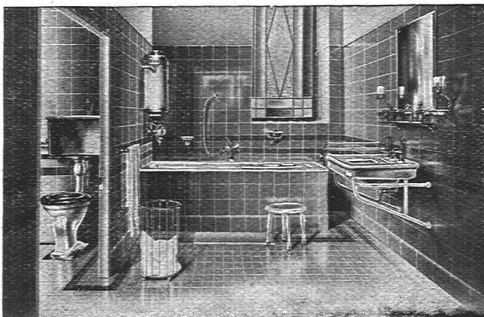

PAUL H. SCHÄDLICH
GARTENANLAGEN
ZÜRICH 2

TELEPHON SELNAU 47-51

ALBISSTRASSE 26

FR. C. LANG

ZÜRICH

GROSSMÜNSTERPL. 8
TEL. HOTEL 2243

INNENAUSBAU
WOHNRÄUME
MÖBEL
STOFFE

TROESCH & CO