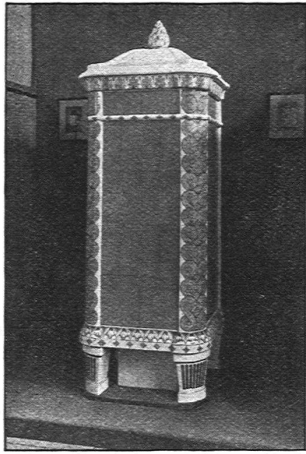

Das »Werk« wird bei Anlass der

Internat. Kunstgewerbe-Ausstellung in Paris

eine Sondernummer herausgeben, in welcher die wichtigsten Objekte der Schweizer Abteilung publiziert werden sollen. Wir ersuchen die Schweizer Aussteller, sich schon jetzt, wenn möglich unter Vorlage von Photographien, mit der Redaktion in Verbindung zu setzen.

Hochfeuerfeste Qualitätsware

OFENFABRIK KOHLER A.G.

METT-BIEL