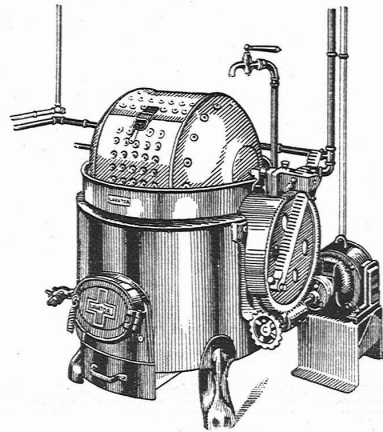

Der
moderne Neubau

verlangt die moderne Waschküche. Für diese wählt man die Waschmaschine „Tiber“. Sie arbeitet schnell und schonend; den Hausfrauen eine Freude.

Ad. Schulthess & Co.
Fabrik für neuzeitliche Wäscherei-Einrichtungen
Zürich 8, Mühlebachstrasse 62/64

Beim Einkauf von **TEPPICHEN** verlangt das einzige
SCHWEIZER-FABRIKAT, MARKE „BÄR“

Der reichhaltige, farbige Katalog liegt in allen Teppiche führenden Geschäften auf und wird durch die anerkannt gediegene Ausmusterung auch Sie voll befriedigen

Schützt die einheimische Industrie

Schweizerische Teppichfabrik
ENNENDA bei Glarus

SCHUTZMARKE