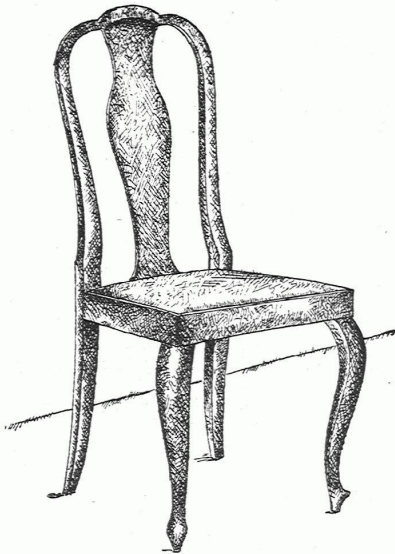

FROEBEL/ZÜRICH
TENNISPLÄTZE
AUSFÜHRUNG MIT
GRELLINGER SPEZIALMERGEL
ENGL. EN-TOUT-CAS COURTS

A. G.
MÖBELFABRIK HORGEN-GLARUS
IN HORGEN

SITZMÖBEL UND TISCHE
IN GESÄGTER UND GEBOGENER
AUSFÜHRUNG