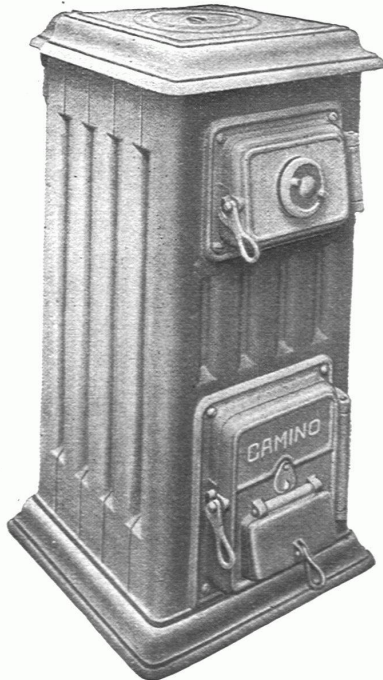

GARTEN-

ANLAGEN

GEBRÜDER MERTENS / ZÜRICH 7

Strebelwerk Zürich

TELEPHON: HOTTINGEN 49.55 / TORGASSE 2

CAMINO

*der beste Heiz-Kessel für
Etagen-Heizungen*

Aus dem Zeugnis einer Heizungsfirma: «Ich bin überzeugt, dass der Camino-Kessel etwas ganz Hervorragendes auf diesem Gebiete darstellt.»